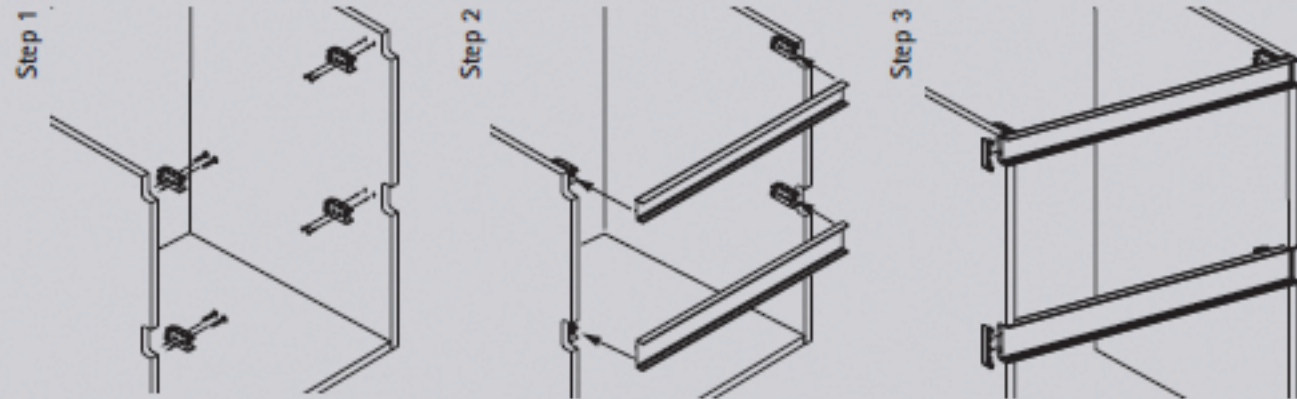

## Clap'n'Fit Gola profile system

Sistema orizzontale  
Horizontal system

# Sistema Gole Clap'n'Fit

## Clap'n'Fit Gola profile system

Sistema verticale  
Vertical system

Carter forno tubolare con biadesivo applicato  
Tubular oven protection with double side tape

Applicare tappi e rimuovere pellicola nastro biadesivo  
Insert caps and remove protective foil from tape