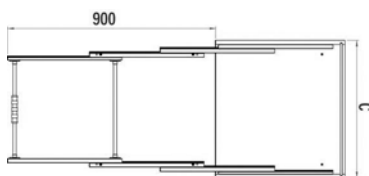

ΜΗΧΑΝΙΣΜΟΣ ΠΤΥΣΣΟΜΕΝΟΥ ΤΡΑΠΕΖΙΟΥ S-21 STARAX  
FOLDING TABLE MECHANISME S-21 STARAX

STARAX

S-XXXX-A  
ANTHRACITE

Κωδικός/ Code	Διαστάσεις (ΠxΒxΥ) Dimension (WxDxH)	Πλάτος Ντουλαπιού/ Cabinet Width	Χρώμα/ Colour
35100080	564 x 500 x 100mm	600mm	Ανθρακί - Anthracite
35100081	764 x 500 x 100mm	800mm	