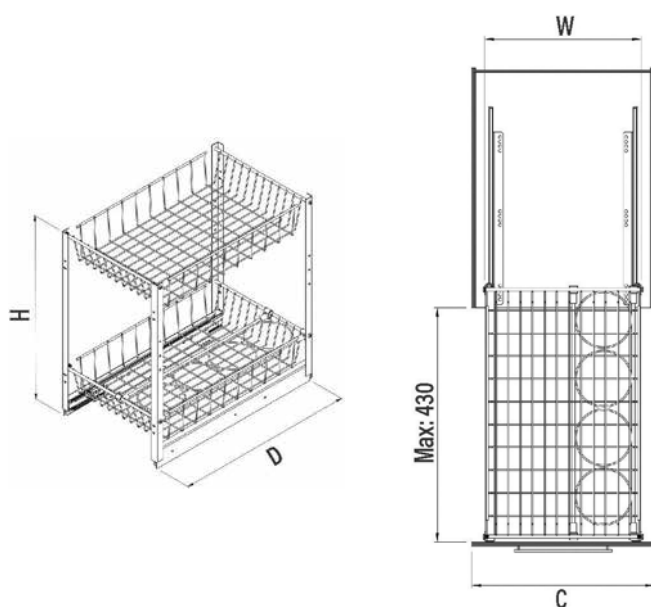

ΣΥΣΤΗΜΑΤΑ ΑΠΟΘΗΚΕΥΣΗΣ ΚΑΤΩ ΠΑΓΚΟΥ
Under-workbench corner group

ΜΠΟΥΚΑΛΟΘΗΚΗ ΣΥΡΟΜΕΝΗ ΜΕ 2 ΚΑΛΑΘΙΑ & ΔΙΑΧΩΡΙΣΤΙΚΑ ΜΠΟΥΚΑΛΙΩΝ S-210 STARAX
BOX BOTTLE SLIDING UNIT WITH 2 BASKETS & BOTTLE DIVISION S-210 STARAX

STARAX

Κωδικός/ Code	Διαστάσεις (ΠxΒxΥ) Dimension (WxDxH)	Πλάτος Ντουλαπιού/ Cabinet Width	Χρώμα/ Colour
32150816	210 x 500 x 520mm	300mm	Χρώμιο - Chrome
32150817	310 x 500 x 520mm	400mm	
32150818	410 x 500 x 520mm	500mm