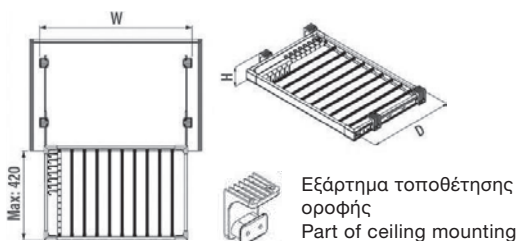

STARAX

S-XXXX-A  
ANTHRACITE

Πλευρική τοποθέτηση / Side mounting

Τοποθέτηση οροφής / Ceiling mounting

Κωδικός/ Code	Διαστάσεις (ΠxΒxΥ) Dimension (WxDxH)	Πλάτος Ντουλαπιού/ Cabinet Width	Χρώμα/ Colour
40150236	550 - 580 x 470 x 95mm	600mm	Ανθρακί - Anthracite
40150237	750 - 780 x 470 x 95mm	800mm	
40150238	850 - 880 x 470 x 95mm	900mm	