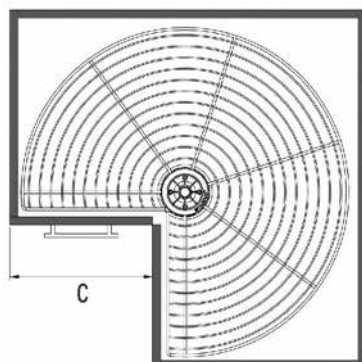

### ΤΗΛΕΣΚΟΠΙΚΕΣ ΤΡΟΦΟΘΗΚΕΣ S-18 UB Υ:185-200 5 ΚΑΛΑΘΙΑ STARAX/ TELESCOPIC LARDER S-18 UB H:185-200 5 BASKETS STARAX

Κωδικός/ Code	Διαστάσεις (ΠxΒxΥ) Dimension (WxDxH)	Πλάτος Ντουλαπιού/ Cabinet Width	Χρώμα/ Colour
<a href="#">32150810</a>	230 x 510 x 1850 -2000mm	300mm	Ανθρακί / Anthracite
<a href="#">32150811</a>	330 x 510 x 1850 -2000mm	400mm	
<a href="#">32150812</a>	380 x 510 x 1850 -2000mm	450mm	
<a href="#">32150813</a>	230 x 510 x 1850 -2000mm	300mm	Λευκό / White
<a href="#">32150814</a>	330 x 510 x 1850 -2000mm	400mm	
<a href="#">32150815</a>	380 x 510 x 1850 -2000mm	450mm	

**ΣΥΣΤΗΜΑΤΑ ΑΠΟΘΗΚΕΥΣΗΣ ΓΩΝΙΑΚΑ**  
Under-workbench corner group

**ΠΕΡΙΣΤΡΟΦΙΚΑ 3/4 ΣΥΣΤΗΜΑΤΑ ΑΠΟΘΗΚΕΥΣΗΣ ΜΕ ΣΩΛΗΝΑ S-302 STARAX**  
3/4 TURNING BASKET SET WITH TUBE S-302 STARAX

STARAX

Κωδικός/ Code	Διαστάσεις (ΠxΒxΥ) Dimension (WxDxH)	Πλάτος Ντουλαπιού/ Cabinet Width	Χρώμα/ Colour
<a href="#">32150320</a>	Ø 740 x 650 - 700mm	320+320mm	Χρώμιο / Chrome
<a href="#">32150328</a>	Ø 830 x 650 - 700mm	360+360mm	