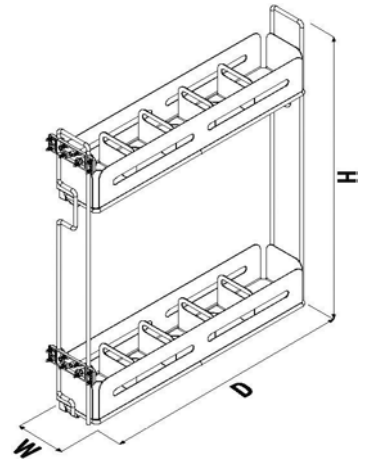

ΣΥΣΤΗΜΑΤΑ ΑΠΟΘΗΚΕΥΣΗΣ ΚΑΤΩ ΠΑΓΚΟΥ
Under-workbench corner group

ΜΠΟΥΚΑΛΟΘΗΚΗ ΜΕ UNIQUE BOX ΜΕ ΑΝΤΙΟΛΙΣΘΗΤΙΚΟ ΠΑΤΟ ΚΑΙ ΠΛΗΡΗΣ ΕΠΕΚΤΑΣΗΣ S-266 K150mm STARAX
UNIQUE BOX BOTTLE HOLDER WITH ANTI-SLIP BOTTOM AND FULL EXTENSION SLIDE S-266 B150mm STARAX

STARAX

Κωδικός/ Code	Διαστάσεις (ΠxΒxΥ) Dimension (WxDxH)	Πλάτος Ντουλαπιού/ Cabinet Width	Χρώμα/ Colour
32150820	108 x 485 x 556mm	Αριστερό - Left	Ανθρακί - Anthracite
32150821	108 x 485 x 556mm	Αριστερό - Left	Λευκό - White