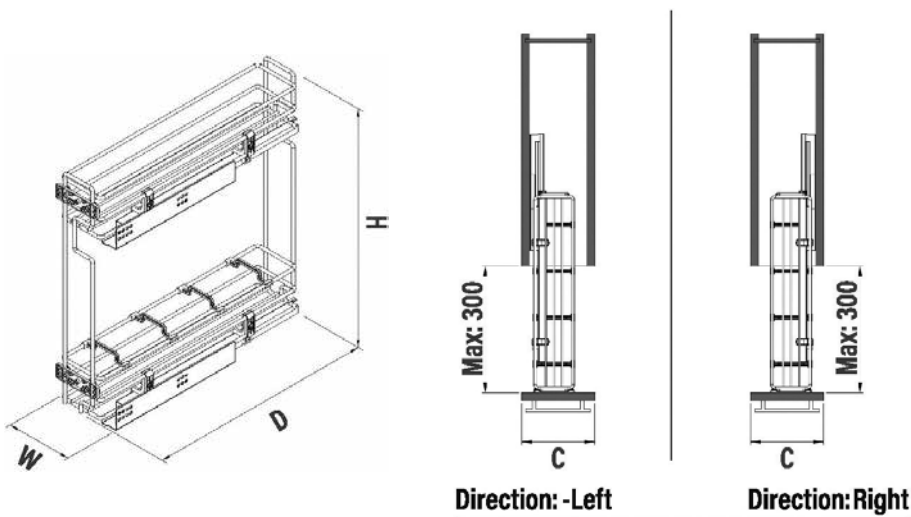

ΣΥΣΤΗΜΑΤΑ ΑΠΟΘΗΚΕΥΣΗΣ ΚΑΤΩ ΠΑΓΚΟΥ
Under-workbench corner group

ΜΠΟΥΚΑΛΟΘΗΚΗ ΠΛΑΪΝΗ ΤΗΛΕΣΚΟΠΙΚΗ S-24 Κ150mm ΜΟΝΗΣ ΕΠΕΚΤΑΣΗΣ STARAX
BOTTLE HOLDER WITH SIDE TELESCOPIC RAIL S-24 B150mm SINGLE EXTENSION STARAX

STARAX

Κωδικός/ Code	Διαστάσεις (ΠxBxΥ) Dimension (WxDxH)	Άνοιγμα/ Opening	Πλάτος Ντουλαπιού/ Cabinet Width	Χρώμα/ Colour
32150546	106 x 475 x 495mm	Αριστερή - Left	150mm	Χρώμιο - Chrome