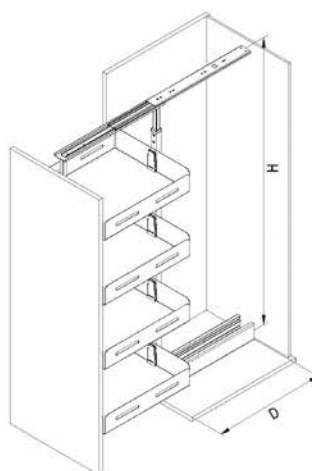

ΤΡΟΦΟΘΗΚΕΣ STARAX

Larder STARAX

ΤΗΛΕΣΚΟΠΙΚΕΣ ΤΡΟΦΟΘΗΚΕΣ S-18 UB STARAX TELESCOPIC LARDER S-18 UB STARAX

STARAX