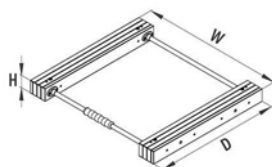

ΜΗΧΑΝΙΣΜΟΣ ΠΤΥΣΣΟΜΕΝΟΥ ΤΡΑΠΕΖΙΟΥ S-21 STARAX
FOLDING TABLE MECHANISME S-21 STARAX

STARAX

S-XXXX-A
ANTHRACITE

Κωδικός/ Code	Διαστάσεις (ΠxΒxΥ) Dimension (WxDxH)	Πλάτος Ντουλαπιού/ Cabinet Width	Χρώμα/ Colour
35100080	564 x 500 x 100mm	600mm	Ανθρακί - Anthracite
35100081	764 x 500 x 100mm	800mm