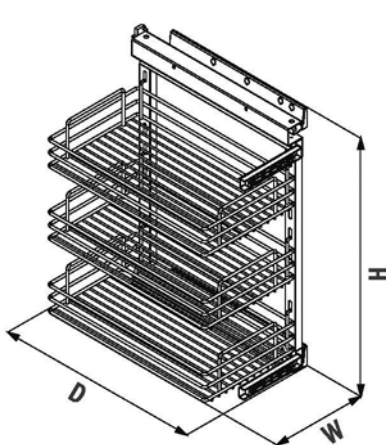

ΣΥΣΤΗΜΑΤΑ ΑΠΟΘΗΚΕΥΣΗΣ ΚΑΤΩ ΠΑΓΚΟΥ
Under-workbench corner group

ΜΟΝΑΔΑ ΜΕ ΚΡΥΦΟ ΟΔΗΓΟ 90° S-279 Κ400mm ΜΟΝΗΣ ΕΠΕΚΤΑΣΗΣ STARAX
UNIT WITH SIDE UNDERMOUNT RAIL 90° S-279 B400mm SINGLE EXTENSION STARAX

STARAX

Κωδικός/ Code	Διαστάσεις (ΠxΒxΥ) Dimension (WxDxH)	Άνοιγμα/ Opening	Πλάτος Ντουλαπιού/ Cabinet Width	Χρώμα/ Colour
32150833	355 x 470 x 635mm	Αριστερή - Left	400mm	Χρώμιο - Chrome
32150834	355 x 470 x 635mm	Δεξιά - Right	400mm