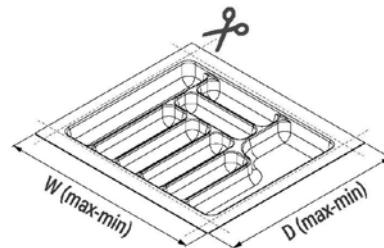

S-2285

S-2286

S-2287

S-2288

S-2289

S-2290

S-2292

S-2293

Κωδικός/ Code	Διαστάσεις (ΠxΒxΥ) Dimension (WxDxH)	Πλάτος Ντουλαπιού/ Cabinet Width	Χρώμα/ Colour
<a href="#">32100293</a>	290 - 250 x 490-410 x 55mm	350mm	Γκρι - Grey
<a href="#">32100294</a>	340 - 290 x 490-410 x 55mm	400mm	
<a href="#">32100295</a>	390 - 330 x 490-410 x 55mm	450mm	
<a href="#">32100296</a>	440 - 380 x 490-410 x 55mm	500mm	
<a href="#">32100297</a>	490 - 430 x 490-410 x 55mm	550mm	
<a href="#">32100298</a>	540 - 480 x 490-410 x 55mm	600mm	
<a href="#">32100299</a>	640 - 590 x 490-410 x 55mm	700mm	
<a href="#">32100300</a>	740 - 690 x 490-410 x 55mm	800mm	
<a href="#">32100301</a>	840 - 780 x 490-410 x 55mm	900mm	
<a href="#">32100302</a>	940 - 860 x 490-410 x 55mm	1000mm	
<a href="#">32100303</a>	1040 - 960 x 490-410 x 55mm	1100mm	
<a href="#">32100283</a>	340 - 290 x 490-410 x 55mm	400mm	Λευκό - White
<a href="#">32100284</a>	390 - 330 x 490-410 x 55mm	450mm	
<a href="#">32100285</a>	440 - 380 x 490-410 x 55mm	500mm	
<a href="#">32100287</a>	540 - 480 x 490-410 x 55mm	600mm	
<a href="#">32100288</a>	640 - 590 x 490-410 x 55mm	700mm	
<a href="#">32100289</a>	740 - 690 x 490-410 x 55mm	800mm	
<a href="#">32100290</a>	840 - 780 x 490-410 x 55mm	900mm	