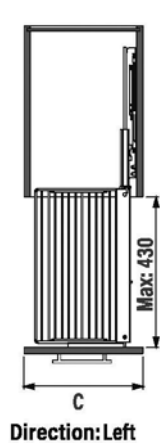

ΣΥΣΤΗΜΑΤΑ ΑΠΟΘΗΚΕΥΣΗΣ ΚΑΤΩ ΠΑΓΚΟΥ
Under-workbench corner group

ΜΟΝΑΔΑ ΜΕ ΚΡΥΦΟ ΟΔΗΓΟ 90° S-279 Κ400mm ΜΟΝΗΣ ΕΠΕΚΤΑΣΗΣ STARAX
UNIT WITH SIDE UNDERMOUNT RAIL 90° S-279 B400mm SINGLE EXTENSION STARAX

STARAX

Κωδικός/ Code	Διαστάσεις (ΠxΒxΥ) Dimension (WxDxH)	Άνοιγμα/ Opening	Πλάτος Ντουλαπιού/ Cabinet Width	Χρώμα/ Colour
32150833	355 x 470 x 635mm	Αριστερή - Left	400mm	Χρώμιο - Chrome
32150834	355 x 470 x 635mm	Δεξιά - Right	400mm