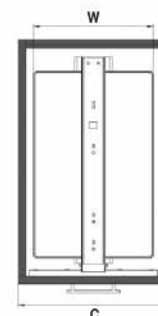

ΤΡΟΦΟΘΗΚΕΣ STARAX

Larder STARAX

ΤΗΛΕΣΚΟΠΙΚΕΣ ΤΡΟΦΟΘΗΚΕΣ S-18 UB STARAX TELESCOPIC LARDER S-18 UB STARAX

STARAX