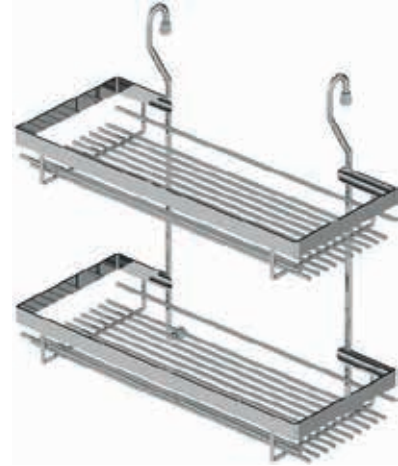

Κωδικός/ Code	Διαστάσεις (ΠxΒxΥ) Dimension (WxDxH)	Χρώμα/ Colour
32150343	350 x 165 x 360mm	Χρώμιο - Chrome