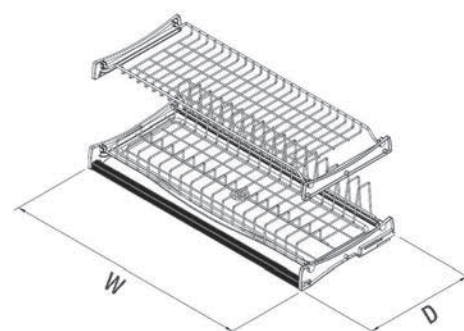

ΕΞΟΠΛΙΣΜΟΣ ΕΣΩΤΕΡΙΚΟΥ ΕΠΑΝΩ ΝΤΟΥΛΑΠΙΟΥ ΚΟΥΖΙΝΑΣ
Inside cupboard group

ΣΕΤ ΠΟΤΗΡΟΘΗΚΗ-ΠΙΑΤΟΘΗΚΗ ΚΡΕΜΑΣΤΗ ΜΕ ΔΙΣΚΟ ΚΑΙ ΠΡΟΦΙΛ ΑΛΟΥΜΙΝΙΟΥ S-51 STARAX
PLATE-GLASS SHELF SET WITH TRAY AND ALUMINIUM PROFILE S-51 STARAX

STARAX

S-XXXX-C
CHROME

Κωδικός/ Code	Διαστάσεις (ΠxΒxΥ) Dimension (WxDxH)	Πλάτος Ντουλαπιού/ Cabinet Width	Χρώμα/ Colour
32150374	560 x 295 - 345mm	600mm	Χρώμιο - Chrome
32150375	760 x 295 - 345mm	800mm	
32150376	860 x 295 - 345mm	900mm