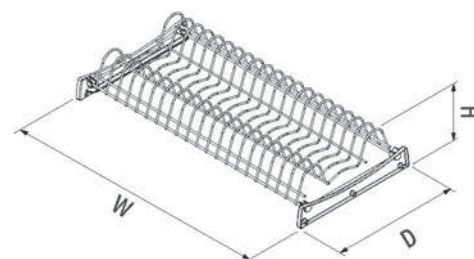

### ΠΙΑΤΟΘΗΚΗ ΚΡΕΜΑΣΤΗ-ΚΑΘΙΣΤΗ S-515 STARAX

PLATE SHELF HANGING-SEATED S-515 STARAX

STARAX

S-XXXX-C  
CHROME

S-XXXX-A  
ANTHRACITE

Κωδικός/ Code	Διαστάσεις (ΠxBxY) Dimension (WxDxH)	Πλάτος Ντουλαπιού/ Cabinet Width	Χρώμα/ Colour
32150828	760 - 770 x 270 x 110mm	800mm	Ανθρακί - Anthracite
32150829	860 - 870 x 270 x 110mm	900mm	
32150830	960 x 270 x 110mm	1000mm	