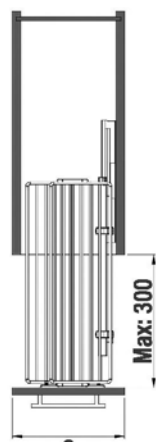

**ΣΥΣΤΗΜΑΤΑ ΑΠΟΘΗΚΕΥΣΗΣ ΚΑΤΩ ΠΑΓΚΟΥ**  
Under-workbench corner group

**ΜΠΟΥΚΑΛΟΘΗΚΗ ΠΛΑΪΝΗ ΤΗΛΕΣΚΟΠΙΚΗ S-24 Κ150mm ΜΟΝΗΣ ΕΠΕΚΤΑΣΗΣ STARAX**  
BOTTLE HOLDER WITH SIDE TELESCOPIC RAIL S-24 B150mm SINGLE EXTENSION STARAX

STARAX

Κωδικός/ Code	Διαστάσεις (ΠxBxΥ) Dimension (WxDxH)	Άνοιγμα/ Opening	Πλάτος Ντουλαπιού/ Cabinet Width	Χρώμα/ Colour
32150546	106 x 475 x 495mm	Αριστερή - Left	150mm	Χρώμιο - Chrome

ΜΠΟΥΚΑΛΟΘΗΚΗ ΠΛΑΪΝΗ ΤΗΛΕΣΚΟΠΙΚΗ S-242 Κ200mm ΜΟΝΗΣ ΕΠΕΚΤΑΣΗΣ STARAX  
BOTTLE HOLDER WITH SIDE TELESCOPIC RAIL S-242 B200mm SINGLE EXTENSION STARAX

STARAX

S-XXXX-C  
CHROME

Direction: Left

Direction: Right

Κωδικός/ Code	Διαστάσεις (ΠxΒxΥ) Dimension (WxDxH)	Άνοιγμα/ Opening	Πλάτος Ντουλαπιού/ Cabinet Width	Χρώμα/ Colour
32150548	151 x 475 x 495mm	Αριστερή - Left	200mm	Χρώμιο - Chrome