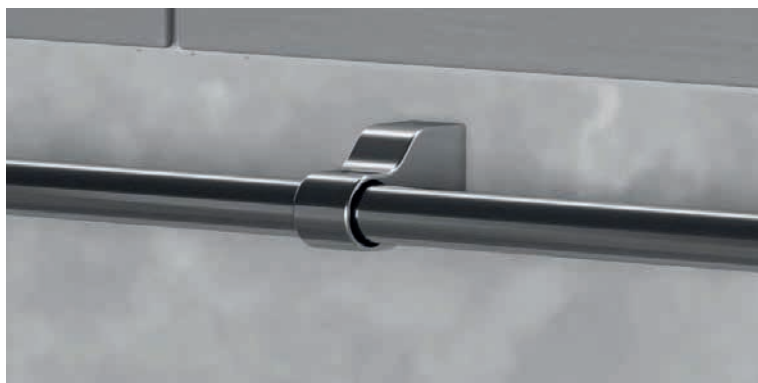

**ΒΑΣΗ ΣΤΗΡΙΞΗΣ ΓΙΑ ΣΩΛΗΝΑ ΚΡΕΜΑΣΗΣ Φ16 ΚΟΥΖΙΝΑΣ S-408 STARAX**  
D16 TUBE CONNECTION ELEMENT S-408 STARAX

STARAX

S-XXXX-A  
ANTHRACITE

Κωδικός/ Code	Διαστάσεις (ΠxΒxΥ) Dimension (WxDxH)	Χρώμα/ Colour
32150666	Ø 20 x 20 x 50mm	Ανθρακί - Anthracite