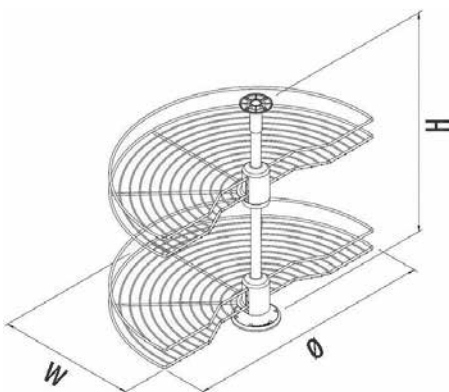

ΠΕΡΙΣΤΡΟΦΙΚΑ 1/2 ΣΥΣΤΗΜΑΤΑ ΑΠΟΘΗΚΕΥΣΗΣ ΜΕ ΣΩΛΗΝΑ S-301 STARAX
3/4 TURNING BASKET SET WITH TUBE S-301 STARAX

STARAX

S-XXXX-C
CHROME

Κωδικός/ Code	Διαστάσεις (ΠxΒxΥ) Dimension (WxDxH)	Πλάτος Ντουλαπιού/ Cabinet Width	Χρώμα/ Colour
32150327	Ø 740 x 420 x 650 - 700mm	450mm	Χρώμιο / Chrome