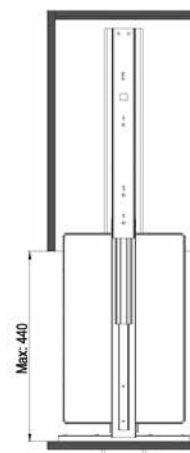

ΤΡΟΦΟΘΗΚΕΣ STARAX

Larder STARAX

ΤΗΛΕΣΚΟΠΙΚΕΣ ΤΡΟΦΟΘΗΚΕΣ S-18 UB STARAX TELESCOPIC LARDER S-18 UB STARAX

STARAX