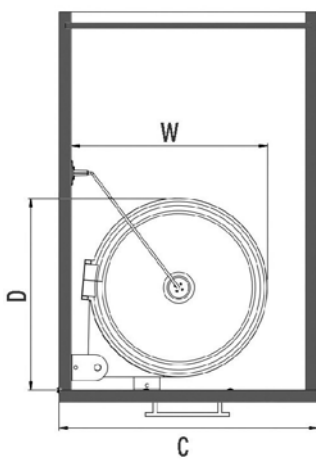

ΚΑΔΟΣ ΚΟΥΖΙΝΑΣ ΜΕ ΣΧΟΙΝΑΚΙ 10lt S-22 STARAX
WASTE BIN 10lt. WITH CORD S-22 STARAX

STARAX

S-XXXX-SS
STAINLESS STEEL

Κωδικός/ Code	Διαστάσεις (ΠxΒxΥ) Dimension (WxDxH)	Πλάτος Ντουλαπιού/ Cabinet Width	Χωρητικότητα/ Capacity	Χρώμα/ Colour
32250024	365 x 300 x 320mm	400mm	10 lt	Χρώμιο - Chrome