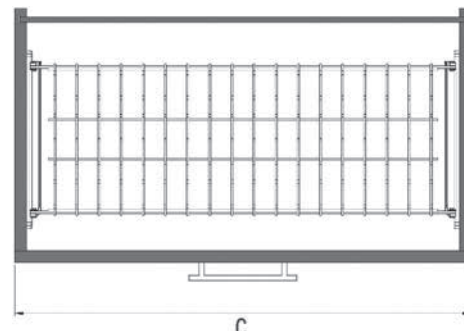

### ΠΙΑΤΟΘΗΚΗ ΚΡΕΜΑΣΤΗ-ΚΑΘΙΣΤΗ S-515 STARAX

PLATE SHELF HANGING-SEATED S-515 STARAX

STARAX

S-XXXX-C  
CHROME

S-XXXX-A  
ANTHRACITE

Κωδικός/ Code	Διαστάσεις (ΠxBxY) Dimension (WxDxH)	Πλάτος Ντουλαπιού/ Cabinet Width	Χρώμα/ Colour
32150828	760 - 770 x 270 x 110mm	800mm	Ανθρακί - Anthracite
32150829	860 - 870 x 270 x 110mm	900mm	
32150830	960 x 270 x 110mm	1000mm	