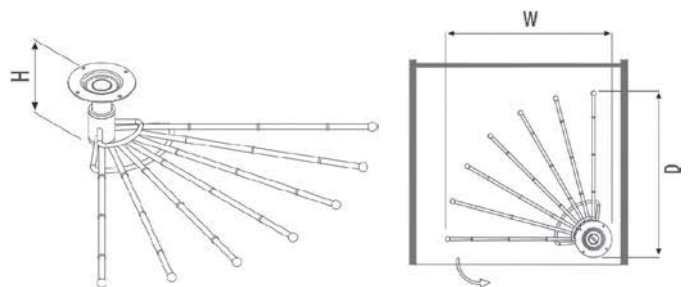

ΠΑΝΤΕΛΟΝΟΘΗΚΗ ΠΕΡΙΣΤΡΕΦΟΜΕΝΗ S-60 STARAX
TURNING TROUSER RACK S-60 STARAX

Κωδικός/ Code	Διαστάσεις (ΠxΒxΥ) Dimension (WxDxH)	Χρώμα/ Colour
40150080	460 x 460 x 80mm	Χρώμιο - Chrome