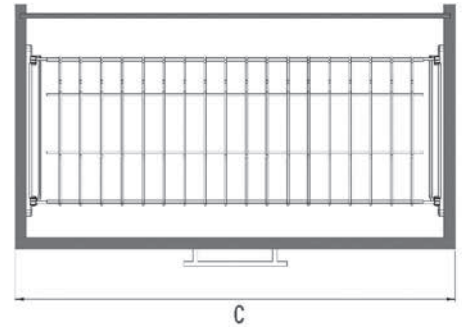

ΠΙΑΤΟΘΗΚΗ ΜΕ ΨΗΛΑ ΔΙΑΧΩΡΙΣΤΙΚΑ S-51 STARAX
PLATE SHELF WITH HIGH DIVISIONS S-51 STARAX

STARAX

S-XXXX-C
CHROME

Κωδικός/ Code	Διαστάσεις (ΠxΒxΥ) Dimension (WxDxH)	Πλάτος Ντουλαπιού/ Cabinet Width	Χρώμα/ Colour
32150517	560 - 570 x 270 x 130mm	600mm	Χρώμιο - Chrome
32150835	660 - 670 x 270 x 130mm	700mm	
32150518	760 - 770 x 270 x 130mm	800mm	
32150519	860 - 870 x 270 x 130mm	900mm	
32150520	960 - 970 x 270 x 130mm	1000mm	
32150836	1060-1070 x 270 x 130mm	1100mm	
32150837	1160-1170 x 270 x 130mm	1200mm