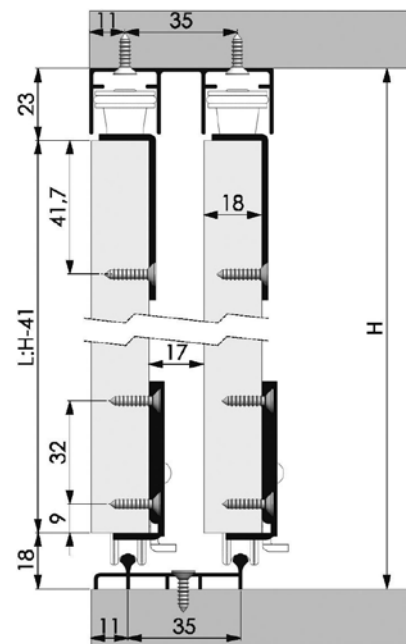

ΣΕΤ ΓΙΑ ΣΥΡΟΜΕΝΗ ΠΟΡΤΑ ΝΤΟΥΛΑΠΑΣ 80kgr LC80 AY STARAX
SET SLIDING WARDROBE DOORS 80kgr LC80 AY STARAX

STARAX

40250249

ΣΕΤ ΓΙΑ ΡΑΟΥΛΑ 18-22mm ΓΙΑ ΜΙΑ ΠΟΡΤΑ
SET FOR ROLLERS 18-22mm FOR ONE DOOR

				18 - 22 mm		80 kg	

40250250

ΕΠΑΝΩ ΟΔΗΓΟΣ ΑΛΟΥΜΙΝΙΟΥ
L-3123-3 / 3m
UPPER RAIL ALUMINIUM
L-3123-3 / 3m

40250251

ΚΑΤΩ ΟΔΗΓΟΣ ΑΛΟΥΜΙΝΙΟΥ
L-3125-3
BOTTOM RAIL ALUMINIUM
L-3125-3m

40250521

ΦΡΕΝΟ ΓΙΑ ΡΑΟΥΛΑ ΝΤΟΥΛΑΠΑΣ
BREAK FOR ROLLERS