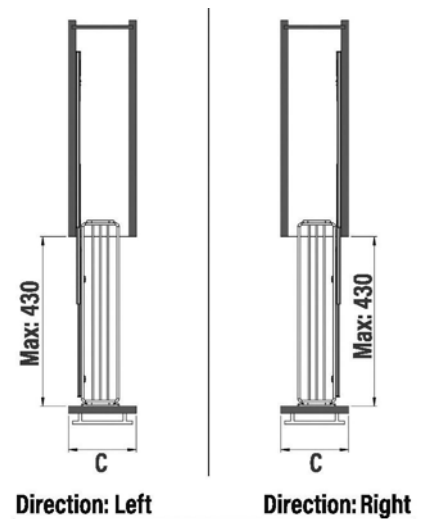

**ΣΥΣΤΗΜΑΤΑ ΑΠΟΘΗΚΕΥΣΗΣ ΚΑΤΩ ΠΑΓΚΟΥ**  
Under-workbench corner group

**ΜΠΟΥΚΑΛΟΘΗΚΗ ΠΛΑΪΝΗ ΤΗΛΕΣΚΟΠΙΚΗ S-221 K150mm STARAX**  
BOTTLE HOLDER WITH SIDE TELESCOPIC RAIL S-221 B150mm STARAX

STARAX

Κωδικός/ Code	Διαστάσεις (ΠxΒxΥ) Dimension (WxDxH)	Άνοιγμα/ Opening	Πλάτος Ντουλαπιού/ Cabinet Width	Χρώμα/ Colour
<a href="#">32150322</a>	108 x 470 x 470mm	Δεξι-Αριστερό, Right-Left	150mm	Χρώμιο - Chrome
<a href="#">32150795</a>	109 x 470 x 470mm	Δεξι-Αριστερό, Right-Left	150mm	Ανθρακί - Anthracite