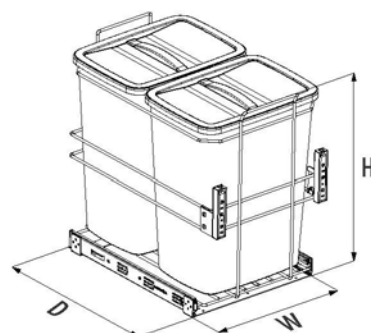

ΚΑΔΟΣ ΜΕ ΚΑΤΩ ΤΗΛΕΣΚΟΠΙΚΟ ΟΔΗΓΟ ΓΙΑ 35+35lt. S-25 STARAX
BOTTOM MOUNTED WASTE BIN WITH TELESCOPIC RAIL MOUNTED TO LID 35+35lt. S-25 STARAX

STARAX

S-XXXX-A
ANTHRACITE

Κωδικός/ Code	Διαστάσεις (ΠxΒxΥ) Dimension (WxDxH)	Πλάτος Ντουλαπιού/ Cabinet Width	Χρώμα/ Colour
32250058	360 x 550 x 525mm	400mm	Ανθρακί - Anthracite