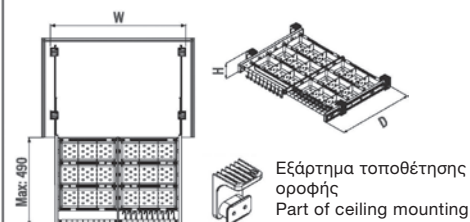

Τοποθέτηση οροφής
Ceiling mounting

Κωδικός/ Code	Διαστάσεις (ΠxΒxΥ) Dimension (WxDxH)	Πλάτος Ντουλαπιού/ Cabinet Width	Χρώμα/ Colour
40150239	555 - 575 x 510 x 100mm	600mm	Ανθρακί - Anthracite
40150240	755 - 775 x 510 x 100mm	800mm	
40150241	855 - 875 x 510 x 100mm	900mm