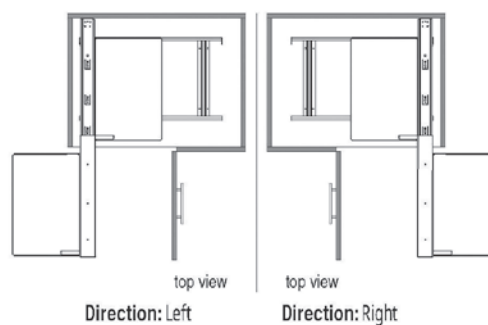

ΣΥΣΤΗΜΑΤΑ ΑΠΟΘΗΚΕΥΣΗΣ ΓΩΝΙΑΚΑ

Under-workbench corner group

ΑΝΕΞΑΡΤΗΤΟ ΓΩΝΙΑΚΟ ΣΥΣΤΗΜΑ ΑΠΟΘΗΚΕΥΣΗΣ ΜΕ UNIQUE BOX S-300-UB ΟΛΙΚΗΣ ΕΞΑΓΩΓΗΣ STARAX
UNIQUE BOX INDEPENDENT SECRET CORNER MECHANISM S-300-UB FULL EXTENSION STARAX

Κωδικός/ Code	Διαστάσεις (ΠxΒxΥ) Dimension (WxDxH)	Πλάτος Ντουλαπιού/ Cabinet Width	Χρώμα/ Colour
32150822	640 x 510 x 560mm	450mm	Ανθρακί - Anthracite
32150823	641 x 510 x 560mm	450mm	Λευκό - White