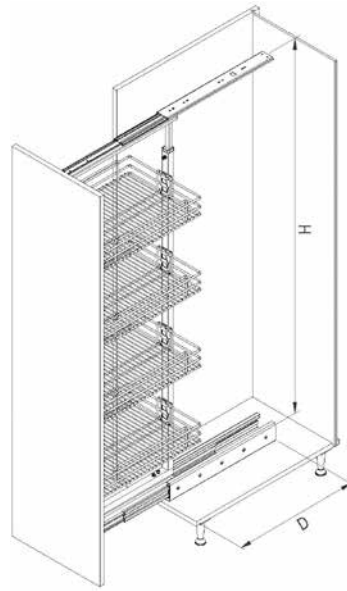

**ΤΗΛΕΣΚΟΠΙΚΕΣ ΤΡΟΦΟΘΗΚΕΣ S-11 Υ:185-200 6 ΚΑΛΑΘΙΑ STARAX**  
TELESCOPIC LARDER S-11 H:185-200 6 BASKETS STARAX

Κωδικός/ Code	Διαστάσεις (ΠxΒxΥ) Dimension (WxDxH)	Πλάτος Ντουλαπιού/ Cabinet Width	Χρώμα/ Colour
<a href="#">32150309</a>	230 x 510 x 1850-2000mm	300mm	Χρώμιο / Chrome
<a href="#">32150310</a>	280 x 510 x 1850-2000mm	350mm	
<a href="#">32150311</a>	330 x 510 x 1850-2000mm	400mm	
<a href="#">32150312</a>	380 x 510 x 1850-2000mm	450mm	
<a href="#">32150825</a>	430 x 510 x 1850-2000mm	500mm	

ΤΗΛΕΣΚΟΠΙΚΕΣ ΤΡΟΦΟΘΗΚΕΣ S-18 STARAX  
TELESCOPIC LARDER S-18 STARAX

STARAX

SOFTCLOSING

S-XXXX-C  
CHROME

ΤΗΛΕΣΚΟΠΙΚΕΣ ΤΡΟΦΟΘΗΚΕΣ S-18 Υ:185-200 5 ΚΑΛΑΘΙΑ STARAX/  
TELESCOPIC LARDER S-18 H:185-200 5 BASKETS STARAX