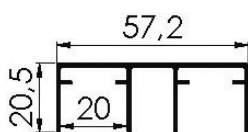

40250250

ΕΠΑΝΩ ΟΔΗΓΟΣ ΑΛΟΥΜΙΝΙΟΥ
L-3123-3 / 3m
UPPER RAIL ALUMINIUM
L-3123-3 / 3m