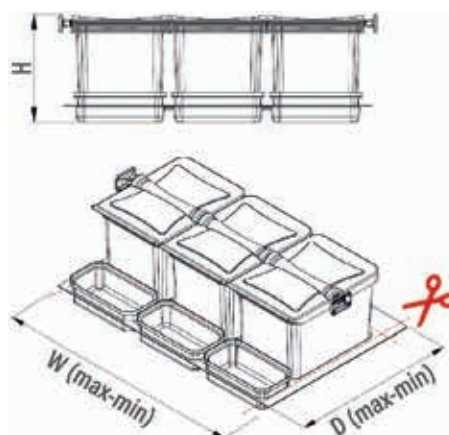

ΣΥΣΤΗΜΑΤΑ ΑΠΟΘΗΚΕΥΣΗΣ ΚΑΤΩ ΠΑΓΚΟΥ
Under-workbench corner group

ΚΑΔΟΣ ΕΣΩΤΕΡΙΚΟΣ ΣΥΡΤΑΡΙΟΥ ΑΥΤΟΜΑΤΟΣ S-25 STARAX
INNER DRAWER WASTE BIN AUTOMATIC S-25 STARAX

STARAX

S-XXXX-A
ANTHRACITE

Κωδικός/ Code	Διαστάσεις (ΠxBxΥ) Dimension (WxDxH)	Πλάτος Ντουλαπιού/ Cabinet Width	Χρώμα/ Colour
32250053	540-470 x 490-415 x 330mm	600mm	Ανθρακί - Anthracite
32250054	740-705 x 490-415 x 330mm	800mm	
32250055	840-800 x 490-415 x 330mm	900mm