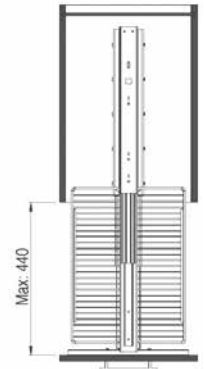

ΤΗΛΕΣΚΟΠΙΚΕΣ ΤΡΟΦΟΘΗΚΕΣ S-18 STARAX
TELESCOPIC LARDER S-18 STARAX

STARAX

SOFTCLOSING

S-XXXX-C
CHROME

ΤΗΛΕΣΚΟΠΙΚΕΣ ΤΡΟΦΟΘΗΚΕΣ S-18 Υ:185-200 5 ΚΑΛΑΘΙΑ STARAX/
TELESCOPIC LARDER S-18 H:185-200 5 BASKETS STARAX

Κωδικός/ Code	Διαστάσεις (ΠxΒxΥ) Dimension (WxDxH)	Πλάτος Ντουλαπιού/ Cabinet Width	Χρώμα/ Colour
32150521	230 x 510 x 1850-2000mm	300mm	Χρώμιο / Chrome
32150831	280 x 510 x 1850-2000mm	350mm	
32150522	330 x 510 x 1850-2000mm	400mm	
32150832	380 x 510 x 1850-2000mm	450mm	

S-XXXX-C
CHROME