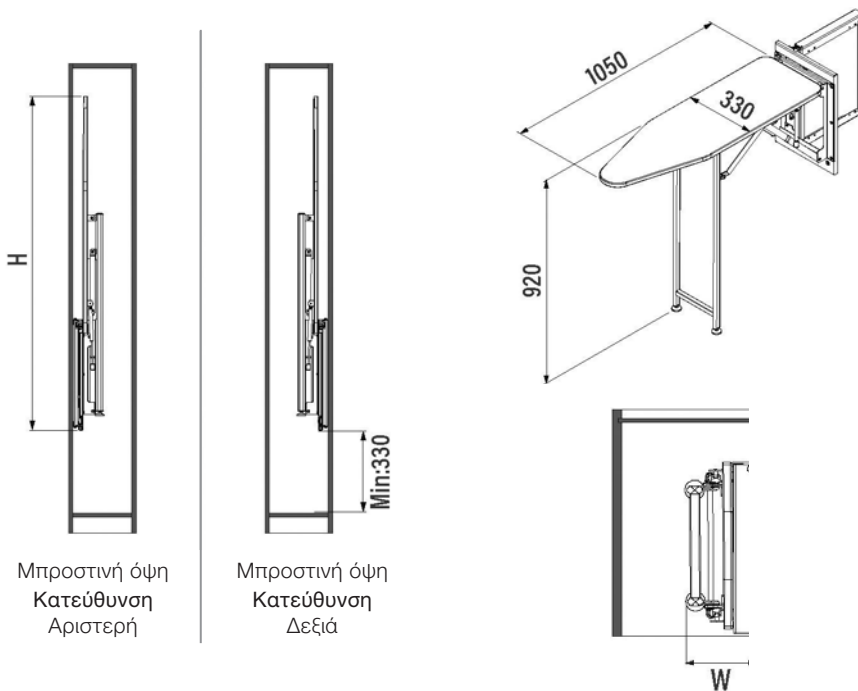

ΣΙΔΕΡΩΣΤΡΑ ΠΤΥΣΣΟΜΕΝΗ S-65 STARAX  
IRON BOARD S-65 STARAX

STARAX

Κωδικός/ Code	Διαστάσεις (ΠxΒxΥ) Dimension (WxDxH)	Πλάτος Ντουλαπιού/ Cabinet Width	Χρώμα/ Colour
40150208	150 x 340 x 1480mm	200mm	Γκρι - Grey