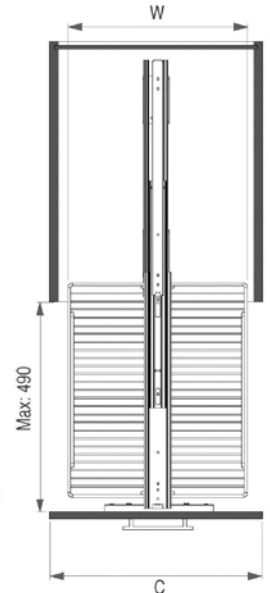

**ΤΡΟΦΟΘΗΚΕΣ STARAX**  
Larder STARAX

**ΤΗΛΕΣΚΟΠΙΚΕΣ ΤΡΟΦΟΘΗΚΕΣ S-11 STARAX**  
TELESCOPIC LARDER S-11 STARAX

STARAX

**ΤΗΛΕΣΚΟΠΙΚΕΣ ΤΡΟΦΟΘΗΚΕΣ S-11 Υ:125-140 4 ΚΑΛΑΘΙΑ STARAX**  
TELESCOPIC LARDER S-11 H:125-140 4 BASKETS STARAX

Κωδικός/ Code	Διαστάσεις (ΠxΒxΥ) Dimension (WxDxH)	Πλάτος Ντουλαπιού/ Cabinet Width	Χρώμα/ Colour
<a href="#">32150306</a>	230 x 510 x 1250 -1400mm	300mm	Χρώμιο / Chrome
<a href="#">32150307</a>	280 x 510 x 1250 -1400mm	350mm	
<a href="#">32150308</a>	330 x 510 x 1250 -1400mm	400mm	

Κωδικός/ Code	Διαστάσεις (ΠxΒxΥ) Dimension (WxDxH)	Πλάτος Ντουλαπιού/ Cabinet Width	Χρώμα/ Colour
<a href="#">32150521</a>	230 x 510 x 1850-2000mm	300mm	Χρώμιο / Chrome
<a href="#">32150831</a>	280 x 510 x 1850-2000mm	350mm	
<a href="#">32150522</a>	330 x 510 x 1850-2000mm	400mm	
<a href="#">32150832</a>	380 x 510 x 1850-2000mm	450mm	