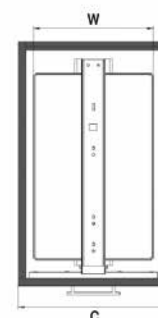

Κωδικός/ Code	Διαστάσεις (ΠxΒxΥ) Dimension (WxDxH)	Πλάτος Ντουλαπιού/ Cabinet Width	Χρώμα/ Colour
<a href="#">32150306</a>	230 x 510 x 1250 -1400mm	300mm	Χρώμιο / Chrome
<a href="#">32150307</a>	280 x 510 x 1250 -1400mm	350mm	
<a href="#">32150308</a>	330 x 510 x 1250 -1400mm	400mm	

Κωδικός/ Code	Διαστάσεις (ΠxΒxΥ) Dimension (WxDxH)	Πλάτος Ντουλαπιού/ Cabinet Width	Χρώμα/ Colour
<a href="#">32150521</a>	230 x 510 x 1850-2000mm	300mm	Χρώμιο / Chrome
<a href="#">32150831</a>	280 x 510 x 1850-2000mm	350mm	
<a href="#">32150522</a>	330 x 510 x 1850-2000mm	400mm	
<a href="#">32150832</a>	380 x 510 x 1850-2000mm	450mm	

S-XXXX-C  
CHROME

ΣΥΡΜΑΤΙΝΑ ΚΑΛΑΘΙΑ ΓΙΑ ΤΗΛΕΣΚΟΠΙΚΕΣ ΤΡΟΦΟΘΗΚΕΣ STARAX/  
WIRE BASKETS FOR TELESCOPIC LARDERS STARAX

Κωδικός/ Code	Διαστάσεις (ΠxΒxΥ) Dimension (WxDxH)	Πλάτος Ντουλαπιού/ Cabinet Width	Χρώμα/ Colour
<a href="#">32150744</a>	230 x 445 x 83mm	300mm	Χρώμιο / Chrome
<a href="#">32150745</a>	280 x 445 x 83mm	350mm	
<a href="#">32150746</a>	330 x 445 x 83mm	400mm	
<a href="#">32150747</a>	380 x 445 x 83mm	450mm	

### ΤΗΛΕΣΚΟΠΙΚΕΣ ΤΡΟΦΟΘΗΚΕΣ S-18 UB Υ:185-200 5 ΚΑΛΑΘΙΑ STARAX/ TELESCOPIC LARDER S-18 UB H:185-200 5 BASKETS STARAX

Κωδικός/ Code	Διαστάσεις (ΠxΒxΥ) Dimension (WxDxH)	Πλάτος Ντουλαπιού/ Cabinet Width	Χρώμα/ Colour
<a href="#">32150810</a>	230 x 510 x 1850 -2000mm	300mm	Ανθρακί / Anthracite
<a href="#">32150811</a>	330 x 510 x 1850 -2000mm	400mm	
<a href="#">32150812</a>	380 x 510 x 1850 -2000mm	450mm	
<a href="#">32150813</a>	230 x 510 x 1850 -2000mm	300mm	Λευκό / White
<a href="#">32150814</a>	330 x 510 x 1850 -2000mm	400mm	
<a href="#">32150815</a>	380 x 510 x 1850 -2000mm	450mm	