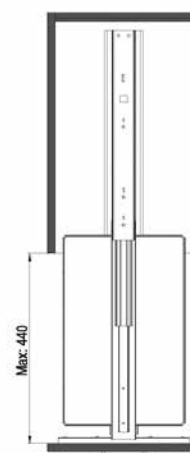

ΤΗΛΕΣΚΟΠΙΚΕΣ ΤΡΟΦΟΘΗΚΕΣ S-18 UB Υ:185-200 5 ΚΑΛΑΘΙΑ STARAX/ TELESCOPIC LARDER S-18 UB H:185-200 5 BASKETS STARAX

Κωδικός/ Code	Διαστάσεις (ΠxΒxΥ) Dimension (WxDxH)	Πλάτος Ντουλαπιού/ Cabinet Width	Χρώμα/ Colour
32150810	230 x 510 x 1850 -2000mm	300mm	Ανθρακί / Anthracite
32150811	330 x 510 x 1850 -2000mm	400mm	
32150812	380 x 510 x 1850 -2000mm	450mm	
32150813	230 x 510 x 1850 -2000mm	300mm	Λευκό / White
32150814	330 x 510 x 1850 -2000mm	400mm	
32150815	380 x 510 x 1850 -2000mm	450mm