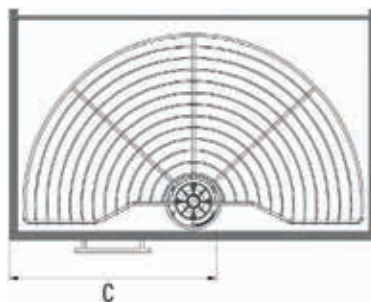

ΠΕΡΙΣΤΡΟΦΙΚΑ 1/2 ΣΥΣΤΗΜΑΤΑ ΑΠΟΘΗΚΕΥΣΗΣ ΜΕ ΣΩΛΗΝΑ S-301 STARAX
3/4 TURNING BASKET SET WITH TUBE S-301 STARAX

STARAX

S-XXXX-C
CHROME

Κωδικός/ Code	Διαστάσεις (ΠxΒxΥ) Dimension (WxDxH)	Πλάτος Ντουλαπιού/ Cabinet Width	Χρώμα/ Colour
32150327	Ø 740 x 420 x 650 - 700mm	450mm	Χρώμιο / Chrome