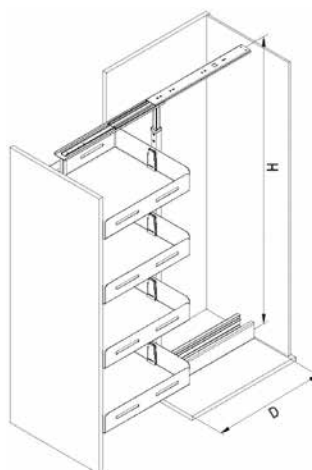

ΤΗΛΕΣΚΟΠΙΚΕΣ ΤΡΟΦΟΘΗΚΕΣ S-18 UB Υ:185-200 5 ΚΑΛΑΘΙΑ STARAX/ TELESCOPIC LARDER S-18 UB H:185-200 5 BASKETS STARAX

Κωδικός/ Code	Διαστάσεις (ΠxΒxΥ) Dimension (WxDxH)	Πλάτος Ντουλαπιού/ Cabinet Width	Χρώμα/ Colour
32150810	230 x 510 x 1850 -2000mm	300mm	Ανθρακί / Anthracite
32150811	330 x 510 x 1850 -2000mm	400mm	
32150812	380 x 510 x 1850 -2000mm	450mm	
32150813	230 x 510 x 1850 -2000mm	300mm	Λευκό / White
32150814	330 x 510 x 1850 -2000mm	400mm	
32150815	380 x 510 x 1850 -2000mm	450mm