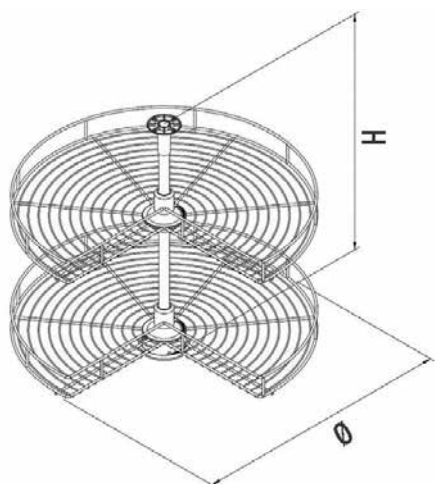

**ΣΥΣΤΗΜΑΤΑ ΑΠΟΘΗΚΕΥΣΗΣ ΓΩΝΙΑΚΑ**  
Under-workbench corner group

**ΠΕΡΙΣΤΡΟΦΙΚΑ 3/4 ΣΥΣΤΗΜΑΤΑ ΑΠΟΘΗΚΕΥΣΗΣ ΜΕ ΣΩΛΗΝΑ S-302 STARAX**  
3/4 TURNING BASKET SET WITH TUBE S-302 STARAX

STARAX

Κωδικός/ Code	Διαστάσεις (ΠxΒxΥ) Dimension (WxDxH)	Πλάτος Ντουλαπιού/ Cabinet Width	Χρώμα/ Colour
<a href="#">32150320</a>	Ø 740 x 650 - 700mm	320+320mm	Χρώμιο / Chrome
<a href="#">32150328</a>	Ø 830 x 650 - 700mm	360+360mm	