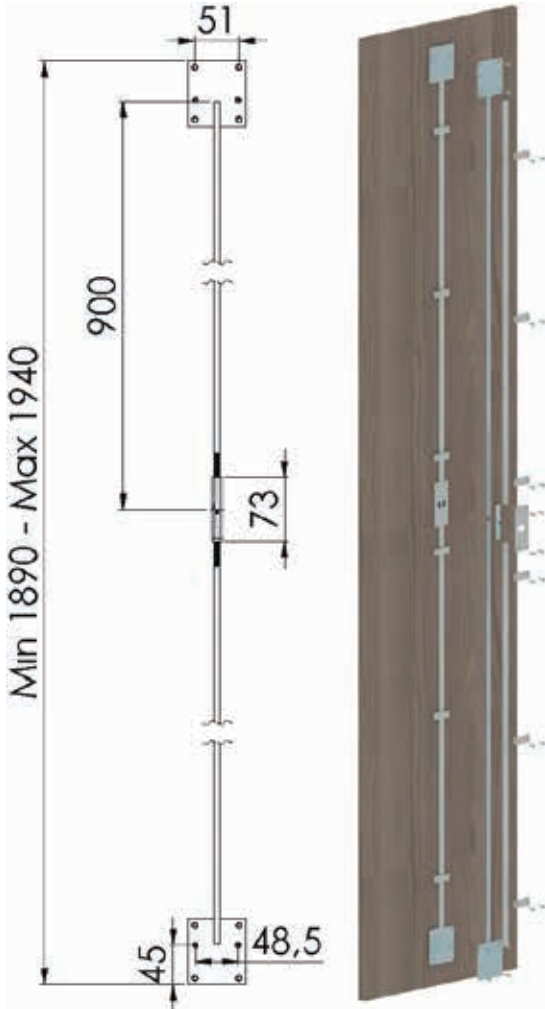

ΝΤΙΖΑ ΝΤΟΥΛΑΠΑΣ ΜΕΤΑΛΛΙΚΗ L-4111 STARAX
SET METAL PULL TENSION L-4111 STARAX

STARAX