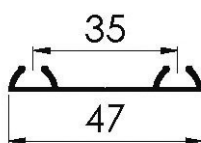

[40250546](#)

ΚΑΤΩ ΟΔΗΓΟΣ ΑΛΟΥΜΙΝΙΟΥ
L-3142-3
BOTTOM RAIL ALUMINIUM
L-3142-3m