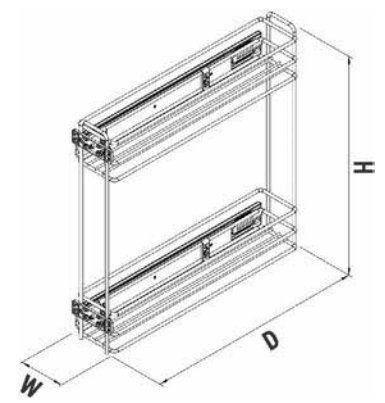

**ΣΥΣΤΗΜΑΤΑ ΑΠΟΘΗΚΕΥΣΗΣ ΚΑΤΩ ΠΑΓΚΟΥ**  
Under-workbench corner group

**ΜΠΟΥΚΑΛΟΘΗΚΗ ΠΛΑΪΝΗ ΤΗΛΕΣΚΟΠΙΚΗ S-221 K150mm STARAX**  
BOTTLE HOLDER WITH SIDE TELESCOPIC RAIL S-221 B150mm STARAX

STARAX

Κωδικός/ Code	Διαστάσεις (ΠxΒxΥ) Dimension (WxDxH)	Άνοιγμα/ Opening	Πλάτος Ντουλαπιού/ Cabinet Width	Χρώμα/ Colour
<a href="#">32150322</a>	108 x 470 x 470mm	Δεξι-Αριστερό, Right-Left	150mm	Χρώμιο - Chrome
<a href="#">32150795</a>	109 x 470 x 470mm	Δεξι-Αριστερό, Right-Left	150mm	Ανθρακί - Anthracite