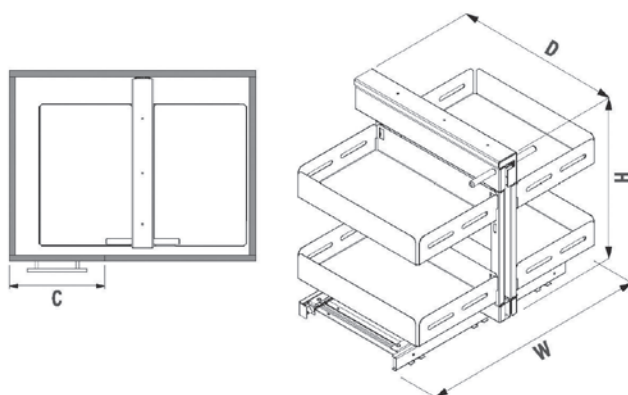

ΣΥΣΤΗΜΑΤΑ ΑΠΟΘΗΚΕΥΣΗΣ ΓΩΝΙΑΚΑ

Under-workbench corner group

ΑΝΕΞΑΡΤΗΤΟ ΓΩΝΙΑΚΟ ΣΥΣΤΗΜΑ ΑΠΟΘΗΚΕΥΣΗΣ ΜΕ UNIQUE BOX S-300-UB ΟΛΙΚΗΣ ΕΞΑΓΩΓΗΣ STARAX
UNIQUE BOX INDEPENDENT SECRET CORNER MECHANISM S-300-UB FULL EXTENSION STARAX

Κωδικός/ Code	Διαστάσεις (ΠxΒxΥ) Dimension (WxDxH)	Πλάτος Ντουλαπιού/ Cabinet Width	Χρώμα/ Colour
32150822	640 x 510 x 560mm	450mm	Ανθρακί - Anthracite
32150823	641 x 510 x 560mm	450mm	Λευκό - White