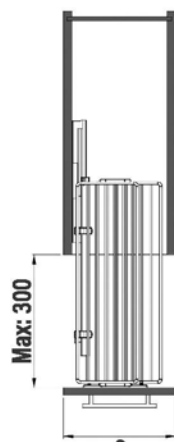

**ΣΥΣΤΗΜΑΤΑ ΑΠΟΘΗΚΕΥΣΗΣ ΚΑΤΩ ΠΑΓΚΟΥ**  
Under-workbench corner group

**ΜΠΟΥΚΑΛΟΘΗΚΗ ΠΛΑΪΝΗ ΤΗΛΕΣΚΟΠΙΚΗ S-24 Κ150mm ΜΟΝΗΣ ΕΠΕΚΤΑΣΗΣ STARAX**  
BOTTLE HOLDER WITH SIDE TELESCOPIC RAIL S-24 B150mm SINGLE EXTENSION STARAX

STARAX

Κωδικός/ Code	Διαστάσεις (ΠxBxΥ) Dimension (WxDxH)	Άνοιγμα/ Opening	Πλάτος Ντουλαπιού/ Cabinet Width	Χρώμα/ Colour
32150546	106 x 475 x 495mm	Αριστερή - Left	150mm	Χρώμιο - Chrome

ΜΠΟΥΚΑΛΟΘΗΚΗ ΠΛΑΪΝΗ ΤΗΛΕΣΚΟΠΙΚΗ S-242 Κ200mm ΜΟΝΗΣ ΕΠΕΚΤΑΣΗΣ STARAX  
BOTTLE HOLDER WITH SIDE TELESCOPIC RAIL S-242 B200mm SINGLE EXTENSION STARAX

STARAX

S-XXXX-C  
CHROME

Direction: Left

Direction: Right

Κωδικός/ Code	Διαστάσεις (ΠxΒxΥ) Dimension (WxDxH)	Άνοιγμα/ Opening	Πλάτος Ντουλαπιού/ Cabinet Width	Χρώμα/ Colour
32150548	151 x 475 x 495mm	Αριστερή - Left	200mm	Χρώμιο - Chrome