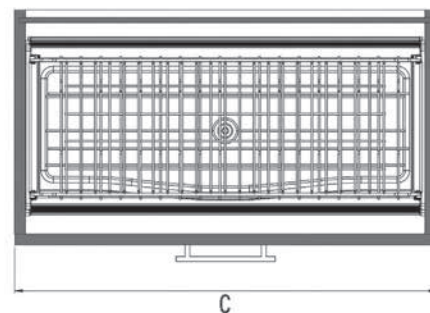

ΕΞΟΠΛΙΣΜΟΣ ΕΣΩΤΕΡΙΚΟΥ ΕΠΑΝΩ ΝΤΟΥΛΑΠΙΟΥ ΚΟΥΖΙΝΑΣ
Inside cupboard group

ΣΕΤ ΠΟΤΗΡΟΘΗΚΗ-ΠΙΑΤΟΘΗΚΗ ΚΡΕΜΑΣΤΗ ΜΕ ΔΙΣΚΟ ΚΑΙ ΠΡΟΦΙΛ ΑΛΟΥΜΙΝΙΟΥ S-51 STARAX
PLATE-GLASS SHELF SET WITH TRAY AND ALUMINIUM PROFILE S-51 STARAX

STARAX

S-XXXX-C
CHROME

Κωδικός/ Code	Διαστάσεις (ΠxΒxΥ) Dimension (WxDxH)	Πλάτος Ντουλαπιού/ Cabinet Width	Χρώμα/ Colour
32150374	560 x 295 - 345mm	600mm	Χρώμιο - Chrome
32150375	760 x 295 - 345mm	800mm	
32150376	860 x 295 - 345mm	900mm