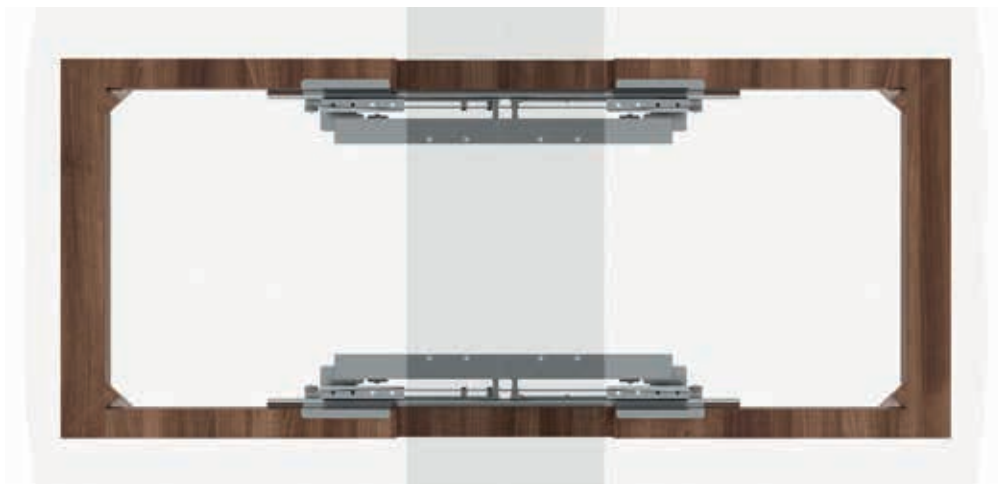

**ΣΥΣΤΗΜΑΤΑ ΑΠΟΘΗΚΕΥΣΗΣ ΚΑΤΩ ΠΑΓΚΟΥ**  
Under-workbench corner group

**ΜΗΧΑΝΙΣΜΟΣ ΠΤΥΣΣΟΜΕΝΟΥ ΤΡΑΠΕΖΙΟΥ L-411 STARAX**  
TABLE RAIL SET WITH LIFT L-411 STARAX

STARAX

Κωδικός/ Code	Διαστάσεις (ΠxBxY) Dimension (WxDxH)	Άνοιγμα/ Opening
<a href="#">35100064</a>	770 x 290 x 490 x 1070mm	1160mm με άνοιγμα/ with opening 310mm
<a href="#">35100065</a>	1070 x 290 x 605 x 1186mm	1420mm με άνοιγμα/ with opening 475mm