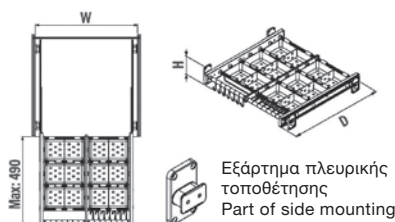

Πλευρική τοποθέτηση
Side mounting