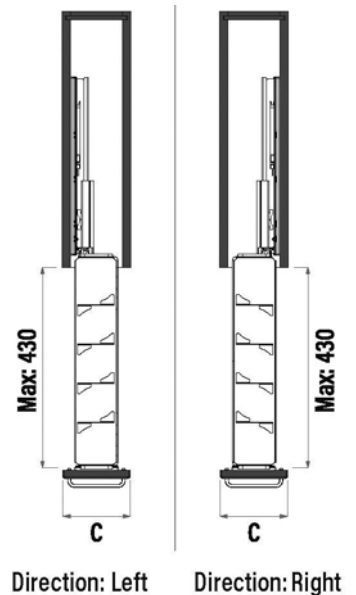

ΣΥΣΤΗΜΑΤΑ ΑΠΟΘΗΚΕΥΣΗΣ ΚΑΤΩ ΠΑΓΚΟΥ
Under-workbench corner group

ΜΠΟΥΚΑΛΟΘΗΚΗ ΜΕ UNIQUE BOX ΜΕ ΑΝΤΙΟΛΙΣΘΗΤΙΚΟ ΠΑΤΟ ΚΑΙ ΠΛΗΡΗΣ ΕΠΕΚΤΑΣΗΣ S-266 K150mm STARAX
UNIQUE BOX BOTTLE HOLDER WITH ANTI-SLIP BOTTOM AND FULL EXTENSION SLIDE S-266 B150mm STARAX

STARAX

Κωδικός/ Code	Διαστάσεις (ΠxΒxΥ) Dimension (WxDxH)	Πλάτος Ντουλαπιού/ Cabinet Width	Χρώμα/ Colour
32150820	108 x 485 x 556mm	Αριστερό - Left	Ανθρακί - Anthracite
32150821	108 x 485 x 556mm	Αριστερό - Left	Λευκό - White