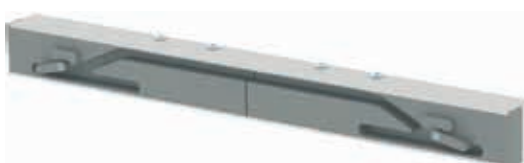

**ΣΥΣΤΗΜΑΤΑ ΑΠΟΘΗΚΕΥΣΗΣ ΚΑΤΩ ΠΑΓΚΟΥ**  
Under-workbench corner group

**ΜΗΧΑΝΙΣΜΟΣ ΠΤΥΣΣΟΜΕΝΟΥ ΤΡΑΠΕΖΙΟΥ L-411 STARAX**  
TABLE RAIL SET WITH LIFT L-411 STARAX

STARAX

Κωδικός/ Code	Διαστάσεις (ΠxBxY) Dimension (WxDxH)	Άνοιγμα/ Opening
<a href="#">35100064</a>	770 x 290 x 490 x 1070mm	1160mm με άνοιγμα/ with opening 310mm
<a href="#">35100065</a>	1070 x 290 x 605 x 1186mm	1420mm με άνοιγμα/ with opening 475mm