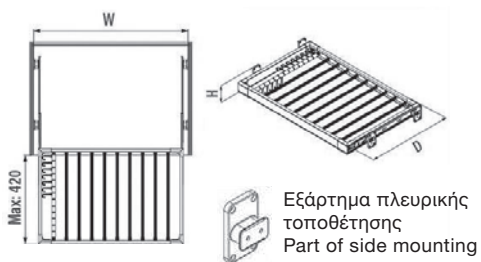

Πλευρική τοποθέτηση / Side mounting