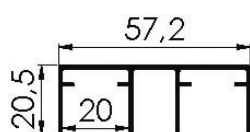

## ΣΥΡΟΜΕΝΟΙ ΜΗΧΑΝΙΣΜΟΙ

Sliding systems

ΣΕΤ ΓΙΑ ΣΥΡΟΜΕΝΗ ΠΟΡΤΑ ΝΤΟΥΛΑΠΑΣ 75kg LC75 AY-UK STARAX  
SET SLIDING WARDROBE DOORS 75kg LC75 AY-UK STARAX

STARAX

[40250545](#)

ΣΕΤ ΓΙΑ ΡΑΟΥΛΑ 18-22mm ΓΙΑ ΜΙΑ ΠΟΡΤΑ  
SET FOR ROLLERS 18-22mm FOR ONE DOOR