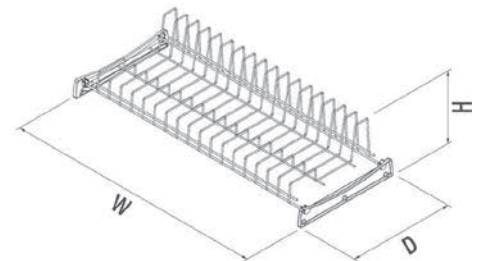

ΠΙΑΤΟΘΗΚΗ ΜΕ ΨΗΛΑ ΔΙΑΧΩΡΙΣΤΙΚΑ S-51 STARAX
PLATE SHELF WITH HIGH DIVISIONS S-51 STARAX

STARAX

S-XXXX-C
CHROME

Κωδικός/ Code	Διαστάσεις (ΠxΒxΥ) Dimension (WxDxH)	Πλάτος Ντουλαπιού/ Cabinet Width	Χρώμα/ Colour
32150517	560 - 570 x 270 x 130mm	600mm	Χρώμιο - Chrome
32150835	660 - 670 x 270 x 130mm	700mm	
32150518	760 - 770 x 270 x 130mm	800mm	
32150519	860 - 870 x 270 x 130mm	900mm	
32150520	960 - 970 x 270 x 130mm	1000mm	
32150836	1060-1070 x 270 x 130mm	1100mm	
32150837	1160-1170 x 270 x 130mm	1200mm