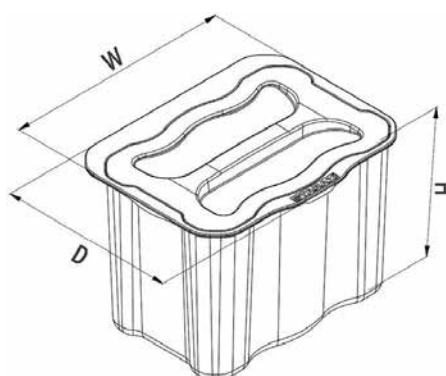

ΣΥΣΤΗΜΑΤΑ ΑΠΟΘΗΚΕΥΣΗΣ ΚΑΤΩ ΠΑΓΚΟΥ
Under-workbench corner group

ΚΑΔΟΣ ΚΡΕΜΑΣΤΟΣ 5lt. S-25 STARAX
HANGING WASTE BIN 5lt. S-25 STARAX

STARAX

S-XXXX-G
GREY

S-XXXX-A
ANTHRACITE

Κωδικός/ Code	Διαστάσεις (ΠxΒxΥ) Dimension (WxDxH)	Χωρητικότητα/ Capacity	Χρώμα/ Colour
32250056	250 x 195 x 180mm	5 lt	Ανθρακί - Anthracite
32250057			Γκρι - Grey