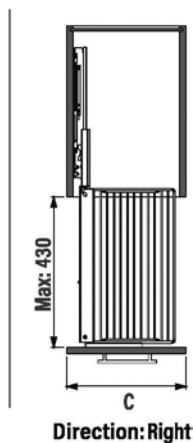

ΣΥΣΤΗΜΑΤΑ ΑΠΟΘΗΚΕΥΣΗΣ ΚΑΤΩ ΠΑΓΚΟΥ
Under-workbench corner group

ΜΟΝΑΔΑ ΜΕ ΚΡΥΦΟ ΟΔΗΓΟ 90° S-279 Κ400mm ΜΟΝΗΣ ΕΠΕΚΤΑΣΗΣ STARAX
UNIT WITH SIDE UNDERMOUNT RAIL 90° S-279 B400mm SINGLE EXTENSION STARAX

STARAX

Κωδικός/ Code	Διαστάσεις (ΠxΒxΥ) Dimension (WxDxH)	Άνοιγμα/ Opening	Πλάτος Ντουλαπιού/ Cabinet Width	Χρώμα/ Colour
32150833	355 x 470 x 635mm	Αριστερή - Left	400mm	Χρώμιο - Chrome
32150834	355 x 470 x 635mm	Δεξιά - Right	400mm