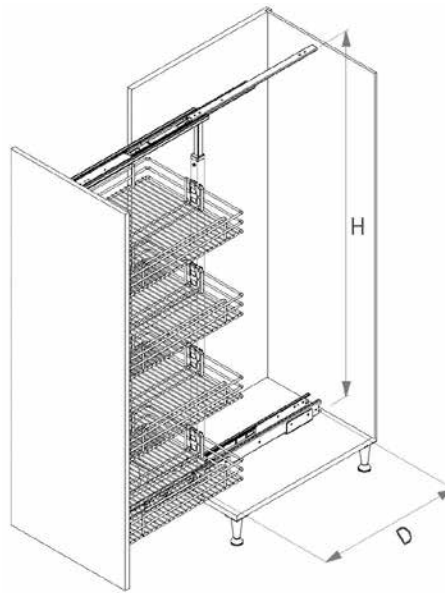

**ΤΡΟΦΟΘΗΚΕΣ STARAX**  
Larder STARAX

**ΤΗΛΕΣΚΟΠΙΚΕΣ ΤΡΟΦΟΘΗΚΕΣ S-11 STARAX**  
TELESCOPIC LARDER S-11 STARAX

STARAX

**ΤΗΛΕΣΚΟΠΙΚΕΣ ΤΡΟΦΟΘΗΚΕΣ S-11 Υ:125-140 4 ΚΑΛΑΘΙΑ STARAX**  
TELESCOPIC LARDER S-11 H:125-140 4 BASKETS STARAX