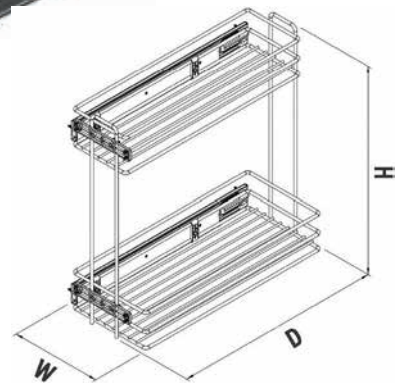

**ΣΥΣΤΗΜΑΤΑ ΑΠΟΘΗΚΕΥΣΗΣ ΚΑΤΩ ΠΑΓΚΟΥ**  
Under-workbench corner group

**ΜΠΟΥΚΑΛΟΘΗΚΗ ΠΛΑΪΝΗ ΤΗΛΕΣΚΟΠΙΚΗ S-221 K150mm STARAX**  
BOTTLE HOLDER WITH SIDE TELESCOPIC RAIL S-221 B150mm STARAX

STARAX

Κωδικός/ Code	Διαστάσεις (ΠxΒxΥ) Dimension (WxDxH)	Άνοιγμα/ Opening	Πλάτος Ντουλαπιού/ Cabinet Width	Χρώμα/ Colour
<a href="#">32150322</a>	108 x 470 x 470mm	Δεξι-Αριστερό, Right-Left	150mm	Χρώμιο - Chrome
<a href="#">32150795</a>	109 x 470 x 470mm	Δεξι-Αριστερό, Right-Left	150mm	Ανθρακί - Anthracite

ΜΠΟΥΚΑΛΟΘΗΚΗ ΠΛΑΪΝΗ ΤΗΛΕΣΚΟΠΙΚΗ S-221 K200/250mm STARAX  
BOTTLE HOLDER WITH SIDE TELESCOPIC RAIL S-221 B200/250mm STARAX

STARAX

Κωδικός/ Code	Διαστάσεις (ΠxΒxΥ) Dimension (WxDxH)	Άνοιγμα/ Opening	Πλάτος Ντουλαπιού/ Cabinet Width	Χρώμα/ Colour
<a href="#">32150323</a>	153 x 470 x 470mm	Δεξι-Αριστερό, Right-Left	200mm	Χρώμιο - Chrome
<a href="#">32150796</a>	153 x 470 x 470mm	Δεξι-Αριστερό, Right-Left	200mm	Ανθρακί - Anthracite
<a href="#">32150797</a>	205 x 470 x 470mm	Δεξι-Αριστερό, Right-Left	250mm	