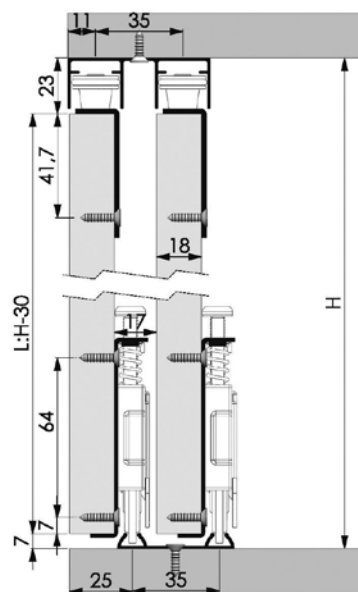

ΣΥΡΟΜΕΝΟΙ ΜΗΧΑΝΙΣΜΟΙ

Sliding systems

ΣΕΤ ΓΙΑ ΣΥΡΟΜΕΝΗ ΠΟΡΤΑ ΝΤΟΥΛΑΠΑΣ 75kg LC75 AY-UK STARAX
SET SLIDING WARDROBE DOORS 75kg LC75 AY-UK STARAX

STARAX

[40250545](#)

ΣΕΤ ΓΙΑ ΡΑΟΥΛΑ 18-22mm ΓΙΑ ΜΙΑ ΠΟΡΤΑ
SET FOR ROLLERS 18-22mm FOR ONE DOOR

[40250250](#)

ΕΠΑΝΩ ΟΔΗΓΟΣ ΑΛΟΥΜΙΝΙΟΥ
L-3123-3 / 3m
UPPER RAIL ALUMINIUM
L-3123-3 / 3m

[40250546](#)

ΚΑΤΩ ΟΔΗΓΟΣ ΑΛΟΥΜΙΝΙΟΥ
L-3142-3
BOTTOM RAIL ALUMINIUM
L-3142-3m

[40250521](#)

ΦΡΕΝΟ ΓΙΑ ΡΑΟΥΛΑ ΝΤΟΥΛΑΠΑΣ
BREAK FOR ROLLERS