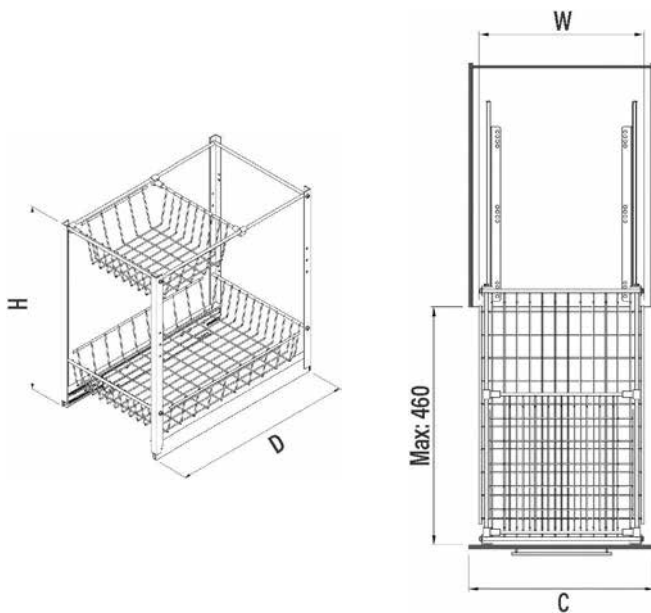

ΒΑΓΟΝΕΤΟ ΔΙΩΡΟΦΟ ΣΥΡΟΜΕΝΟ ΜΕ ΘΗΚΗ ΓΙΑ ΨΩΜΙ S-215 STARAX
SLIDING 2 BASKETS UNIT WITH BREAD HOLDER S-215 STARAX

STARAX

Κωδικός/ Code	Διαστάσεις (ΠxΒxΥ) Dimension (WxDxH)	Πλάτος Ντουλαπιού/ Cabinet Width	Χρώμα/ Colour
32150819	210 x 500 x 520mm	300mm	Χρόμιο - Chrome