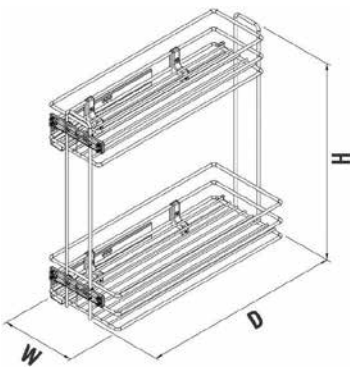

ΜΠΟΥΚΑΛΟΘΗΚΗ ΠΛΑΪΝΗ ΤΗΛΕΣΚΟΠΙΚΗ S-242 Κ200mm ΜΟΝΗΣ ΕΠΕΚΤΑΣΗΣ STARAX
BOTTLE HOLDER WITH SIDE TELESCOPIC RAIL S-242 B200mm SINGLE EXTENSION STARAX

STARAX

S-XXXX-C
CHROME

Direction: Left