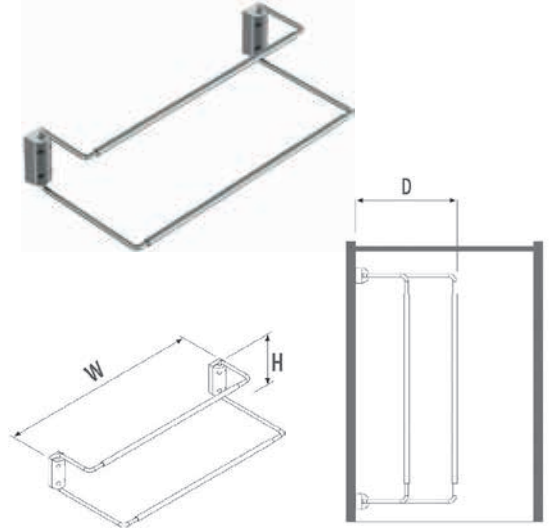

ΠΑΠΟΥΤΣΟΘΗΚΗ ΒΑΣΗ S-61 STARAX
SHOE HOLDER S-61 STARAX

STARAX

S-XXXX-C
CHROME

Κωδικός/ Code	Διαστάσεις (ΠxBxY) Dimension (WxDxH)	Χρώμα/ Colour
40150075	420 - 700 x 200 x 95mm	Χρώμιο - Chrome
40150073	820 - 1100 x 200 x 95mm