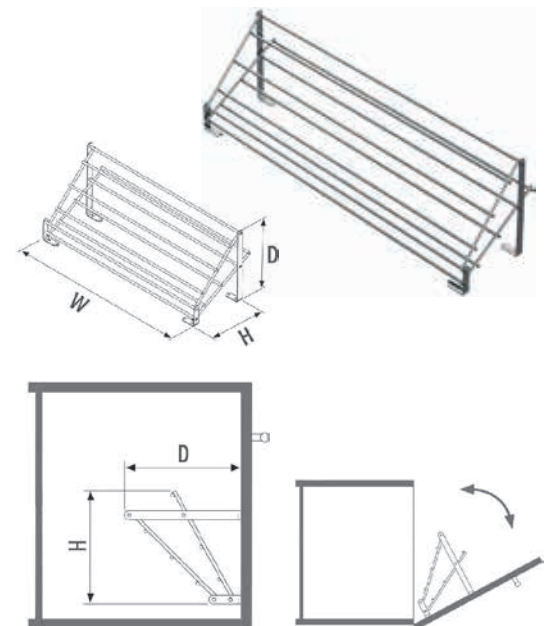

ΠΑΠΟΥΤΣΟΘΗΚΗ ΜΕ 2 ΡΑΦΙΑ ΣΤΕΡΕΩΜΕΝΟ ΣΤΟ ΚΑΠΑΚΙ S-61 STARAX
SHOE HOLDER WITH TWO SHELVES MOUNTED TO LID S-61 STARAX

S-XXXX-C
CHROME

Κωδικός/ Code	Διαστάσεις (ΠxBxY) Dimension (WxDxH)	Πλάτος Ντουλαπιού/ Cabinet Width	Χρώμα/ Colour
40150204	730 x 230 x 220mm	800mm	Χρώμιο - Chrome