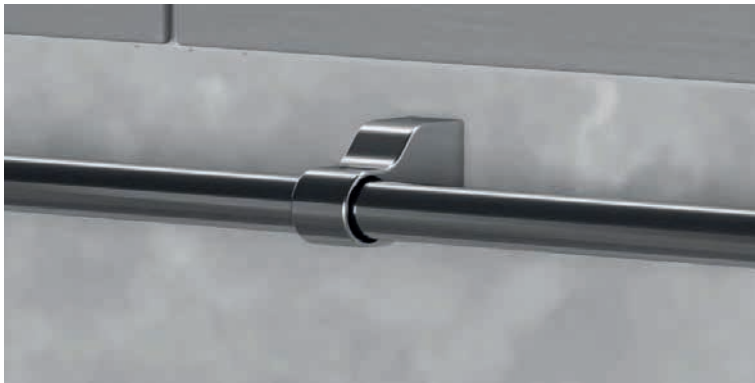

ΒΑΣΗ ΣΤΗΡΙΞΗΣ ΓΙΑ ΣΩΛΗΝΑ ΚΡΕΜΑΣΗΣ Φ16 ΚΟΥΖΙΝΑΣ S-408 STARAX
D16 TUBE CONNECTION ELEMENT S-408 STARAX

STARAX