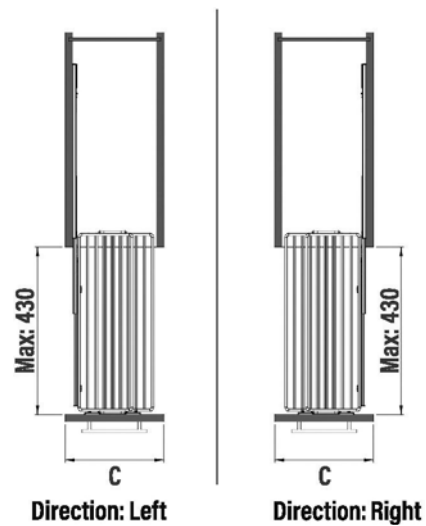

**ΣΥΣΤΗΜΑΤΑ ΑΠΟΘΗΚΕΥΣΗΣ ΚΑΤΩ ΠΑΓΚΟΥ**  
Under-workbench corner group

**ΜΠΟΥΚΑΛΟΘΗΚΗ ΠΛΑΪΝΗ ΤΗΛΕΣΚΟΠΙΚΗ S-221 K150mm STARAX**  
BOTTLE HOLDER WITH SIDE TELESCOPIC RAIL S-221 B150mm STARAX

STARAX

Κωδικός/ Code	Διαστάσεις (ΠxΒxΥ) Dimension (WxDxH)	Άνοιγμα/ Opening	Πλάτος Ντουλαπιού/ Cabinet Width	Χρώμα/ Colour
<a href="#">32150322</a>	108 x 470 x 470mm	Δεξι-Αριστερό, Right-Left	150mm	Χρώμιο - Chrome
<a href="#">32150795</a>	109 x 470 x 470mm	Δεξι-Αριστερό, Right-Left	150mm	Ανθρακί - Anthracite

ΜΠΟΥΚΑΛΟΘΗΚΗ ΠΛΑΪΝΗ ΤΗΛΕΣΚΟΠΙΚΗ S-221 K200/250mm STARAX  
BOTTLE HOLDER WITH SIDE TELESCOPIC RAIL S-221 B200/250mm STARAX

STARAX

Κωδικός/ Code	Διαστάσεις (ΠxΒxΥ) Dimension (WxDxH)	Άνοιγμα/ Opening	Πλάτος Ντουλαπιού/ Cabinet Width	Χρώμα/ Colour
<a href="#">32150323</a>	153 x 470 x 470mm	Δεξι-Αριστερό, Right-Left	200mm	Χρώμιο - Chrome
<a href="#">32150796</a>	153 x 470 x 470mm	Δεξι-Αριστερό, Right-Left	200mm	Ανθρακί - Anthracite
<a href="#">32150797</a>	205 x 470 x 470mm	Δεξι-Αριστερό, Right-Left	250mm	