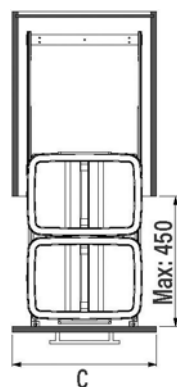

ΚΑΔΟΣ ΜΕ ΚΑΤΩ ΤΗΛΕΣΚΟΠΙΚΟ ΟΔΗΓΟ ΓΙΑ 35+35lt. S-25 STARAX
BOTTOM MOUNTED WASTE BIN WITH TELESCOPIC RAIL MOUNTED TO LID 35+35lt. S-25 STARAX

STARAX

S-XXXX-A
ANTHRACITE

Κωδικός/ Code	Διαστάσεις (ΠxΒxΥ) Dimension (WxDxH)	Πλάτος Ντουλαπιού/ Cabinet Width	Χρώμα/ Colour
32250058	360 x 550 x 525mm	400mm	Ανθρακί - Anthracite