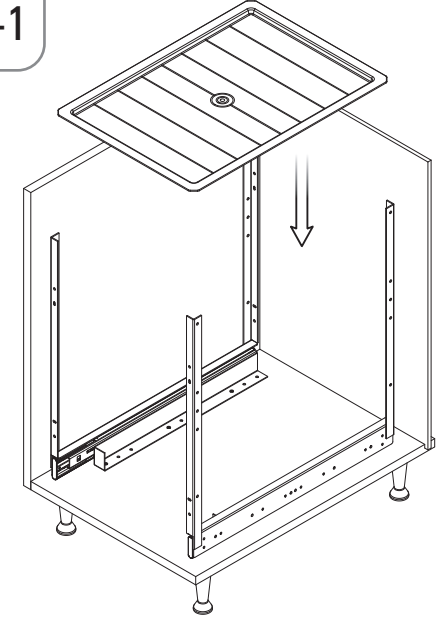

- TEZGAH ALTI EKMEKLİK ÜNİTESİ MONTAJ ŞEMASI
- UNDER-WORKBENCH UNIT WITH BREAD HOLDER MOUNTING INSTRUCTIONS

A-1

KOD	A
S-2151-	147
S-2152-	197
S-2153-	247
S-2154-	297

B-1

6x
3,5x16

C-1

D-1

4x
5x7

E-1

F-1

4x
5x7

- TEZGAH ALTI EKMEKLİK ÜNİTESİ MONTAJ ŞEMASI
- UNDER-WORKBENCH UNIT WITH BREAD HOLDER MOUNTING INSTRUCTIONS

G-1

H-1

I-1