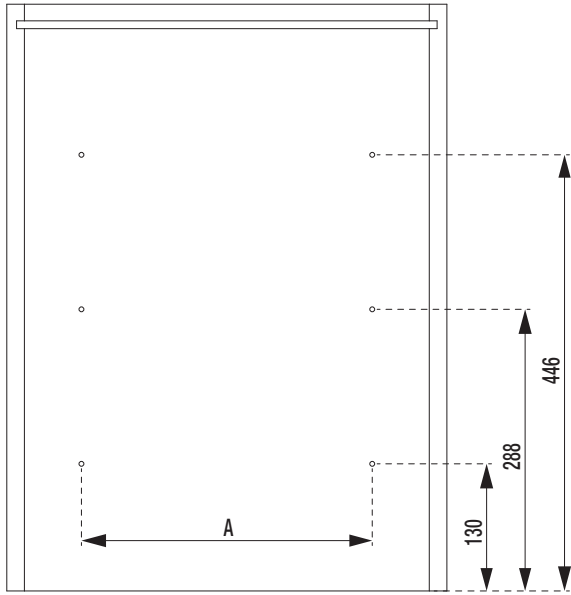

- TEZGAH ALTI EKMEKLİK ÜNİTESİ MONTAJ ŞEMASI
- UNDER-WORKBENCH UNIT WITH BREAD HOLDER MOUNTING INSTRUCTIONS

A-1

KOD	A
S-2151-	147
S-2152-	197
S-2153-	247
S-2154-	297

B-1

6x
3,5x16

C-1

D-1

4x
5x7

E-1

F-1

4x
5x7

- TEZGAH ALTI EKMEKLİK ÜNİTESİ MONTAJ ŞEMASI
- UNDER-WORKBENCH UNIT WITH BREAD HOLDER MOUNTING INSTRUCTIONS

G-1

H-1

I-1