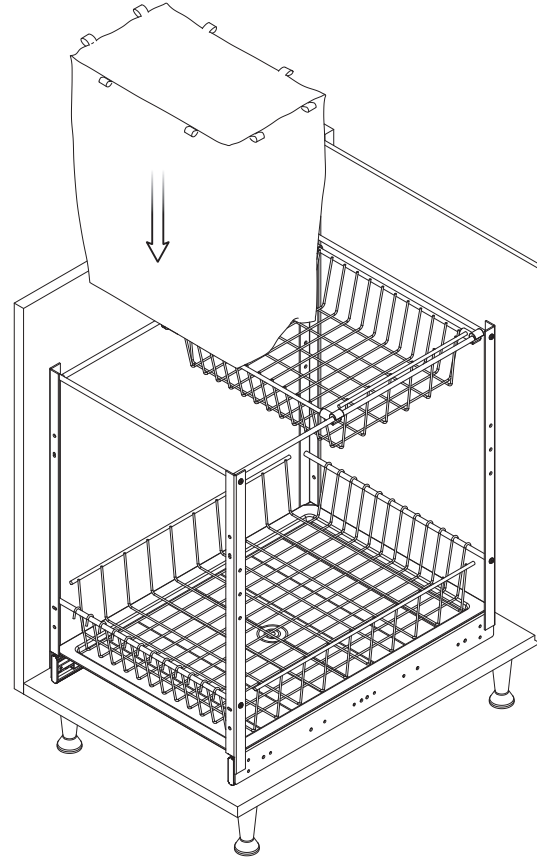

- TEZGAH ALTI EKMEKLİK ÜNİTESİ MONTAJ ŞEMASI
- UNDER-WORKBENCH UNIT WITH BREAD HOLDER MOUNTING INSTRUCTIONS

A-1

KOD	A
S-2151-	147
S-2152-	197
S-2153-	247
S-2154-	297

B-1

6x
3,5x16

C-1

D-1

4x
5x7

E-1

F-1

4x
5x7

- TEZGAH ALTI EKMEKLİK ÜNİTESİ MONTAJ ŞEMASI
- UNDER-WORKBENCH UNIT WITH BREAD HOLDER MOUNTING INSTRUCTIONS

G-1

H-1

I-1