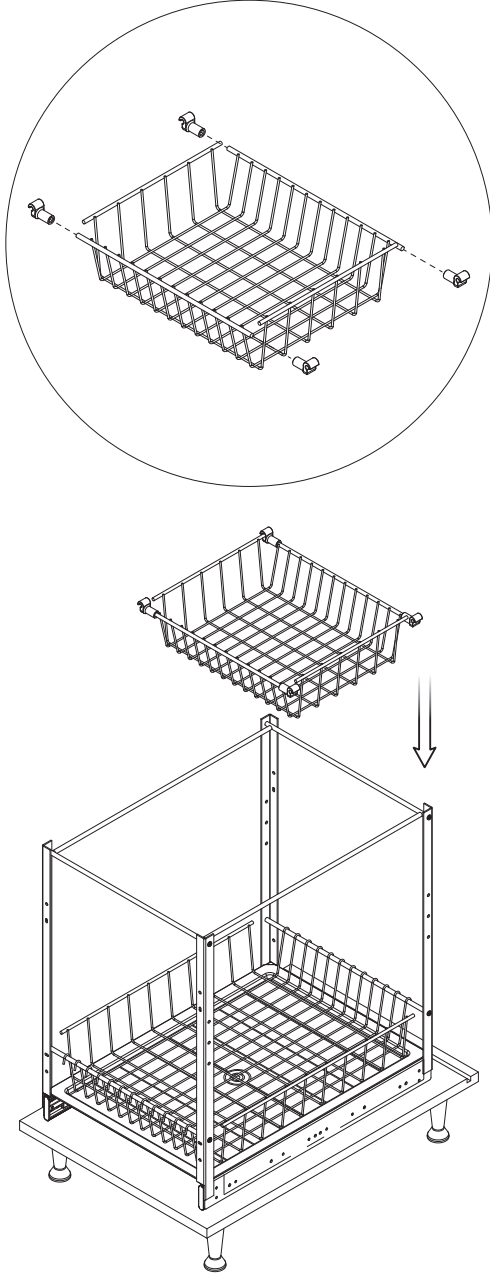

- TEZGAH ALTI EKMEKLİK ÜNİTESİ MONTAJ ŞEMASI
- UNDER-WORKBENCH UNIT WITH BREAD HOLDER MOUNTING INSTRUCTIONS

A-1

KOD	A
S-2151-	147
S-2152-	197
S-2153-	247
S-2154-	297

B-1

6x
3,5x16

C-1

D-1

4x
5x7

E-1

F-1

4x
5x7

- TEZGAH ALTI EKMEKLİK ÜNİTESİ MONTAJ ŞEMASI
- UNDER-WORKBENCH UNIT WITH BREAD HOLDER MOUNTING INSTRUCTIONS

G-1

H-1

I-1