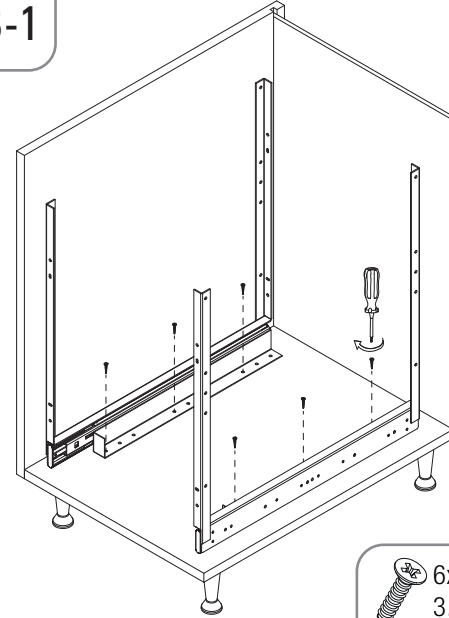

- TEZGAH ALTI EKMEKLİK ÜNİTESİ MONTAJ ŞEMASI
- UNDER-WORKBENCH UNIT WITH BREAD HOLDER MOUNTING INSTRUCTIONS

A-1

KOD	A
S-2151-	147
S-2152-	197
S-2153-	247
S-2154-	297

B-1

6x
3,5x16

C-1

D-1

4x
5x7

E-1

F-1

4x
5x7

- TEZGAH ALTI EKMEKLİK ÜNİTESİ MONTAJ ŞEMASI
- UNDER-WORKBENCH UNIT WITH BREAD HOLDER MOUNTING INSTRUCTIONS

G-1

H-1

I-1