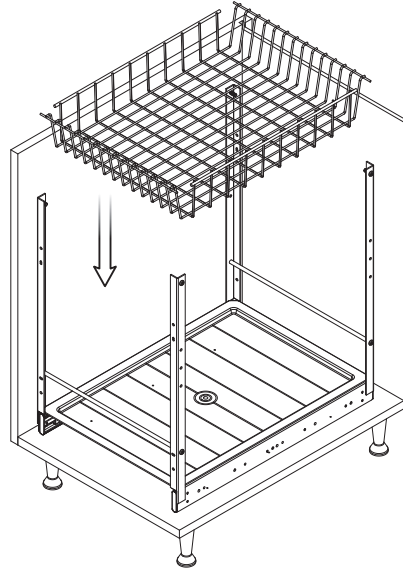

- TEZGAH ALTI EKMEKLİK ÜNİTESİ MONTAJ ŞEMASI
- UNDER-WORKBENCH UNIT WITH BREAD HOLDER MOUNTING INSTRUCTIONS

A-1

KOD	A
S-2151-	147
S-2152-	197
S-2153-	247
S-2154-	297

B-1

6x
3,5x16

C-1

D-1

4x
5x7

E-1

F-1

4x
5x7

- TEZGAH ALTI EKMEKLİK ÜNİTESİ MONTAJ ŞEMASI
- UNDER-WORKBENCH UNIT WITH BREAD HOLDER MOUNTING INSTRUCTIONS

G-1

H-1

I-1