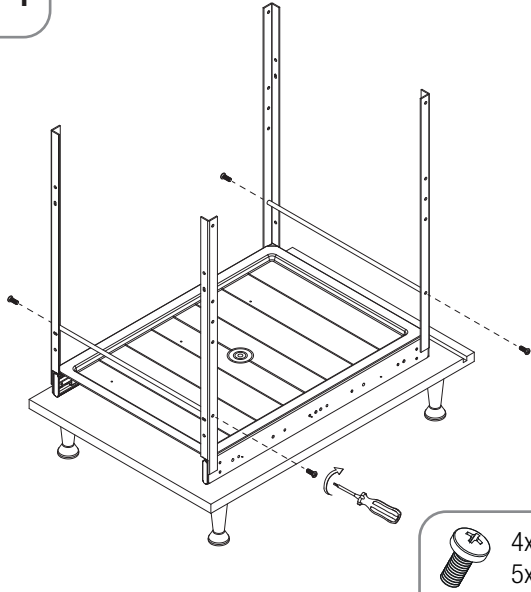

- TEZGAH ALTI EKMEKLİK ÜNİTESİ MONTAJ ŞEMASI
- UNDER-WORKBENCH UNIT WITH BREAD HOLDER MOUNTING INSTRUCTIONS

A-1

KOD	A
S-2151-	147
S-2152-	197
S-2153-	247
S-2154-	297

B-1

6x
3,5x16

C-1

D-1

4x
5x7

E-1

F-1

4x
5x7

- TEZGAH ALTI EKMEKLİK ÜNİTESİ MONTAJ ŞEMASI
- UNDER-WORKBENCH UNIT WITH BREAD HOLDER MOUNTING INSTRUCTIONS

G-1

H-1

I-1