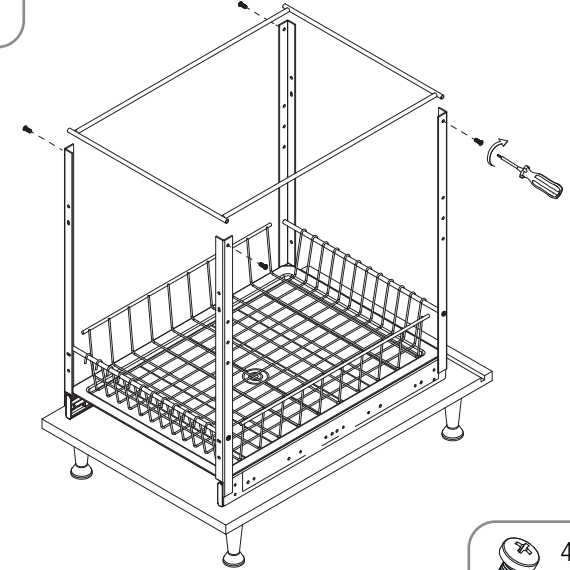

- TEZGAH ALTI EKMEKLİK ÜNİTESİ MONTAJ ŞEMASI
- UNDER-WORKBENCH UNIT WITH BREAD HOLDER MOUNTING INSTRUCTIONS

A-1

KOD	A
S-2151-	147
S-2152-	197
S-2153-	247
S-2154-	297

B-1

6x
3,5x16

C-1

D-1

4x
5x7

E-1

F-1

4x
5x7

- TEZGAH ALTI EKMEKLİK ÜNİTESİ MONTAJ ŞEMASI
- UNDER-WORKBENCH UNIT WITH BREAD HOLDER MOUNTING INSTRUCTIONS

G-1

H-1

I-1