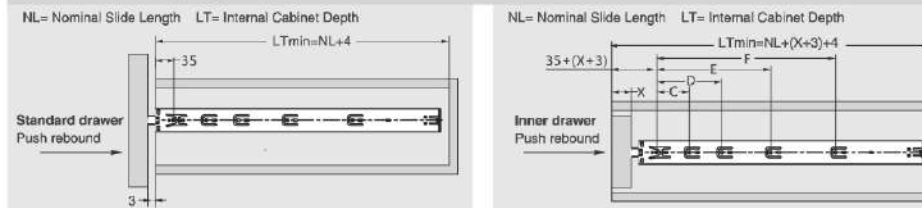

Installation Dimensions(mm)

Item No.	Length NL	Travel	Hole pattern						Se/ctn
			A	B	C	D	E	F	
4587110H	250	163.8	174						12
4587112H	300	263.8	224	64	96				12
4587114H	350	335.3	256	96	64	128			12
4587116H	400	401	320	128	64	128	192		12
4587118H	450	451	352	160	64	128	224		12
4587120H	500	501	416	192	64	128	256		12
4587122H	550	551	448	224	64	128	224	320	12
4587124H	600	601	512	224	64	128	224	352	12

BALL BEARING SLIDES

45mm Series Push-open Round Profile Full Extension Ball Bearing Slides-Metric Sizes

PRODUCT

DESCRIPTION

- Load capacity: 45kg
- Finish: Blue zinc plated(B02), Black(D01)
- Lengths: 300-700mm
- Inner member with mounting tabs
- Soft-close
- Single way travel

SPACE REQUIREMENT

ORDER INFORMATION

Installation Dimensions(mm)

Screw Positions of the Slides(mm)

Installation Dimensions(mm)

Item No.	Length NL	Travel	Hole pattern						Se/ctn
			A	B	C	D	E	F	
4587110G	250	163.8	174		64				
4587112G	300	263.8	64	224	96				12
4587114G	350	335.3	96	224	64	128			12
4587116G	400	401	128	320	64	128	192		12
4587118G	450	451	160	320	64	128	224		12
4587120G	500	501	192	416	64	128	256		12
4587122G	550	551	224	416	64	128	224	320	12
4587124G	600	601	224	512	64	128	224	352	12