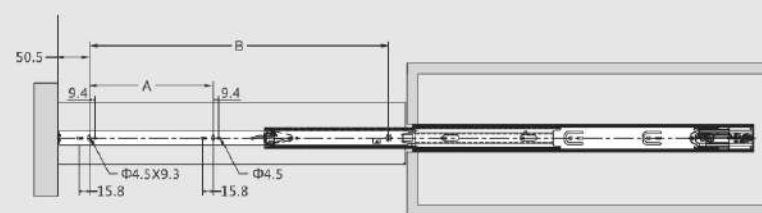

Installation Dimensions(mm)

Item No.	Length NL	Travel	Hole pattern						Se/ctn
			A	B	C	D	E	F	
4587110H	250	163.8	174						12
4587112H	300	263.8	224	64	96				12
4587114H	350	335.3	256	96	64	128			12
4587116H	400	401	320	128	64	128	192		12
4587118H	450	451	352	160	64	128	224		12
4587120H	500	501	416	192	64	128	256		12
4587122H	550	551	448	224	64	128	224	320	12
4587124H	600	601	512	224	64	128	224	352	12

BALL BEARING SLIDES

45mm Series Push-open Round Profile Full Extension Ball Bearing Slides-Metric Sizes

PRODUCT

DESCRIPTION

- Load capacity: 45kg
- Finish: Blue zinc plated(B02), Black(D01)
- Lengths: 300-700mm
- Inner member with mounting tabs
- Soft-close
- Single way travel

SPACE REQUIREMENT

ORDER INFORMATION

Installation Dimensions(mm)

Screw Positions of the Slides(mm)

Installation Dimensions(mm)

Item No.	Length NL	Travel	Hole pattern						Se/ctn
			A	B	C	D	E	F	
4587110G	250	163.8	174		64				
4587112G	300	263.8	64	224	96				12
4587114G	350	335.3	96	224	64	128			12
4587116G	400	401	128	320	64	128	192		12
4587118G	450	451	160	320	64	128	224		12
4587120G	500	501	192	416	64	128	256		12
4587122G	550	551	224	416	64	128	224	320	12
4587124G	600	601	224	512	64	128	224	352	12