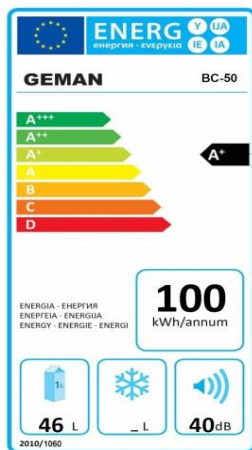

ΚΩΔΙΚΟΣ	ΠΕΡΙΓΡΑΦΗ	BARCODE
425-030208**	ΨΥΓΕΙΟ BC-50 MINI 480Πx450Bx487Υ	5206395126584
425-31200006	ΨΥΓΕΙΟ BC-90 MINI 831Υx480Πx450B	5206395186991

BC-50

- ΠΟΡΤΑ ΜΕ ΔΥΝΑΤΟΤΗΤΑ ΑΝΑΣΤΡΟΦΗΣ
- ΧΩΡΗΤΙΚΟΤΗΤΑ ΚΑΘΑΡΗ 46LT
- ΧΩΡΗΤΙΚΟΤΗΤΑ ΜΙΚΤΗ 50LT
- ΚΑΤΑΨΥΞΗ
- ΚΑΘΑΡΟ ΒΑΡΟΣ 15,5kg
- CE
- ROHS

ΕΝΕΡΓΕΙΑΚΗ ΚΛΑΣΗ: A+
ΚΛΙΜΑΤΙΚΗ ΖΩΝΗ: ST (+18 έως +38 C)
ΘΟΡΥΒΟΣ: 40dB
ΤΑΣΗ ΛΕΙΤΟΥΡΓΙΑΣ: 220-240V
ΣΥΧΝΟΤΗΤΑ: 50Hz
ΙΣΧΥΣ: 65W 0,7A
ΦΡΕΟΝ: R600a (16g)

BC-90

- ΠΟΡΤΑ ΜΕ ΔΥΝΑΤΟΤΗΤΑ ΑΝΑΣΤΡΟΦΗΣ
- ΧΩΡΗΤΙΚΟΤΗΤΑ ΚΑΘΑΡΗ 91lt
- ΧΩΡΗΤΙΚΟΤΗΤΑ ΜΚΤΗ 99lt
- ΚΑΤΑΨΥΞΗ
- ΚΑΘΑΡΟ ΒΑΡΟΣ 22kg
- CE
- ROHS

ΕΝΕΡΓΕΙΑΚΗ ΚΛΑΣΗ: A+
ΚΛΙΜΑΤΙΚΗ ΖΩΝΗ: ST (+18 έως +38 C)
ΘΟΡΥΒΟΣ: 40dB
ΤΑΣΗ ΛΕΙΤΟΥΡΓΙΑΣ: 220-240V
ΣΥΧΝΟΤΗΤΑ: 50Hz
ΙΣΧΥΣ: 65W 0,7A
ΦΡΕΟΝ: R600a (16g)