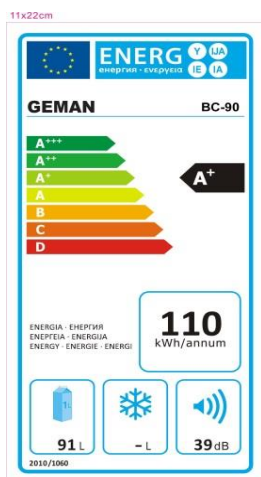

ΚΩΔΙΚΟΣ	ΠΕΡΙΓΡΑΦΗ	BARCODE
425-030208**	ΨΥΓΕΙΟ BC-50 MINI 480Πx450Bx487Υ	5206395126584
425-31200006	ΨΥΓΕΙΟ BC-90 MINI 831Υx480Πx450B	5206395186991

BC-50

- ΠΟΡΤΑ ΜΕ ΔΥΝΑΤΟΤΗΤΑ ΑΝΑΣΤΡΟΦΗΣ
- ΧΩΡΗΤΙΚΟΤΗΤΑ ΚΑΘΑΡΗ 46LT
- ΧΩΡΗΤΙΚΟΤΗΤΑ ΜΙΚΤΗ 50LT
- ΚΑΤΑΨΥΞΗ
- ΚΑΘΑΡΟ ΒΑΡΟΣ 15,5kg
- CE
- ROHS

ΕΝΕΡΓΕΙΑΚΗ ΚΛΑΣΗ: A+
ΚΛΙΜΑΤΙΚΗ ΖΩΝΗ: ST (+18 έως +38 C)
ΘΟΡΥΒΟΣ: 40dB
ΤΑΣΗ ΛΕΙΤΟΥΡΓΙΑΣ: 220-240V
ΣΥΧΝΟΤΗΤΑ: 50Hz
ΙΣΧΥΣ: 65W 0,7A
ΦΡΕΟΝ: R600a (16g)

BC-90

- ΠΟΡΤΑ ΜΕ ΔΥΝΑΤΟΤΗΤΑ ΑΝΑΣΤΡΟΦΗΣ
- ΧΩΡΗΤΙΚΟΤΗΤΑ ΚΑΘΑΡΗ 91lt
- ΧΩΡΗΤΙΚΟΤΗΤΑ ΜΚΤΗ 99lt
- ΚΑΤΑΨΥΞΗ
- ΚΑΘΑΡΟ ΒΑΡΟΣ 22kg
- CE
- ROHS

ΕΝΕΡΓΕΙΑΚΗ ΚΛΑΣΗ: A+
ΚΛΙΜΑΤΙΚΗ ΖΩΝΗ: ST (+18 έως +38 C)
ΘΟΡΥΒΟΣ: 40dB
ΤΑΣΗ ΛΕΙΤΟΥΡΓΙΑΣ: 220-240V
ΣΥΧΝΟΤΗΤΑ: 50Hz
ΙΣΧΥΣ: 65W 0,7A
ΦΡΕΟΝ: R600a (16g)