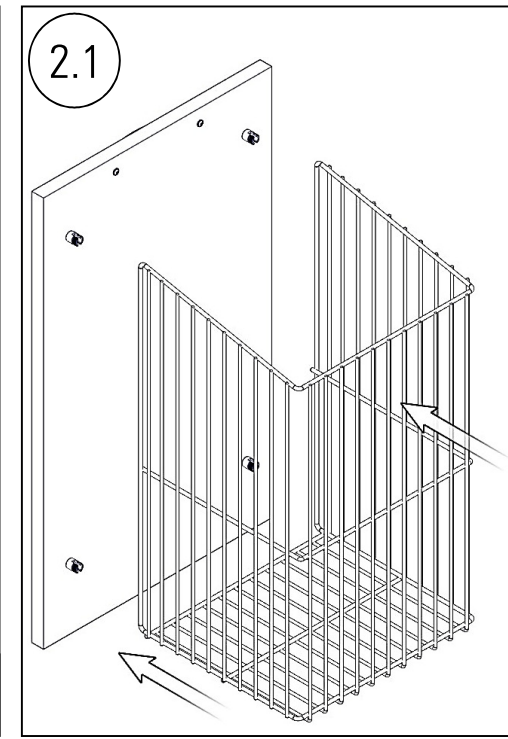

- KAPAĞA MONTE ÇAMAŞIR SEPETİ MONTAJ ŞEMASI
- LAUNDRY BASKET MOUNTED TO LID MOUNTING INSTRUCTIONS

| Product Code | C (mm) |
|--------------|--------|
| S-8011 | 300 |
| S-8012 | 350 |
| S-8013 | 400 |
| S-8014 | 450 |
| S-8015 | 500 |

| KULLANILAN PARÇALAR ITEMS PART | | |
|-----------------------------------|----------------------------|--------------|
| NO | PARÇA RESİM / PART DRAWING | ADET PCS. |
| 1 | | 4 |
| 2 | | 1 |
| 3 | | 4 |