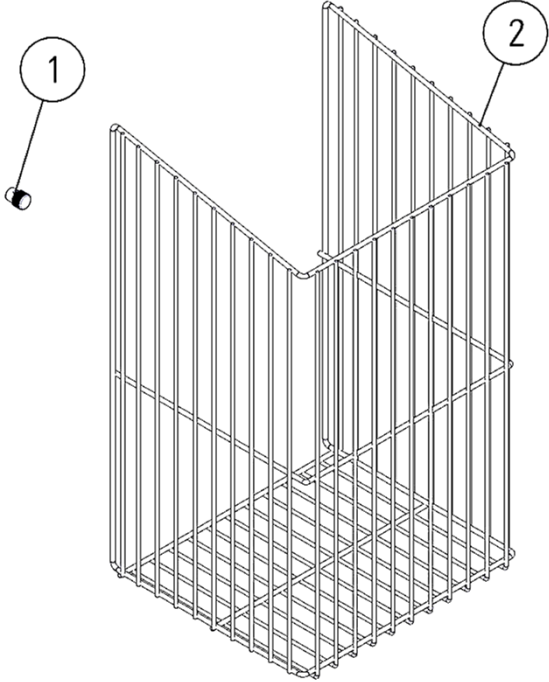

- KAPAĞA MONTE ÇAMAŞIR SEPETİ MONTAJ ŞEMASI
- LAUNDRY BASKET MOUNTED TO LID MOUNTING INSTRUCTIONS

| Product Code | C (mm) |
|--------------|--------|
| S-8011 | 300 |
| S-8012 | 350 |
| S-8013 | 400 |
| S-8014 | 450 |
| S-8015 | 500 |

| KULLANILAN PARÇALAR ITEMS PART | | |
|-----------------------------------|----------------------------|--------------|
| NO | PARÇA RESİM / PART DRAWING | ADET PCS. |
| 1 | | 4 |
| 2 | | 1 |
| 3 | | 4 |