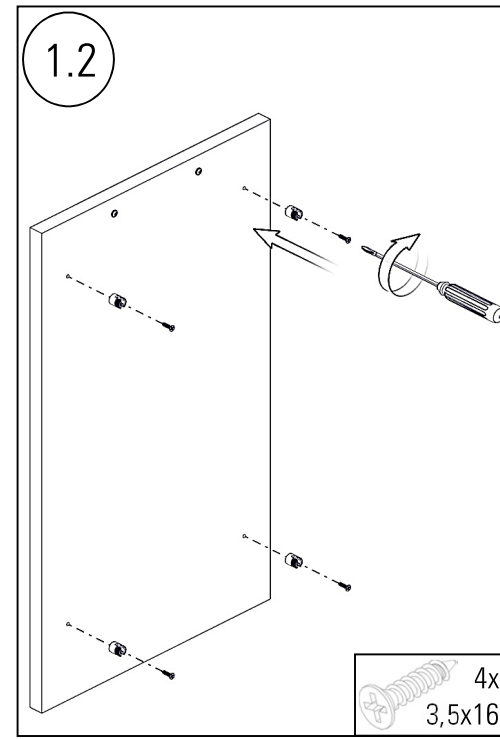

- KAPAĞA MONTE ÇAMAŞIR SEPETİ MONTAJ ŞEMASI
- LAUNDRY BASKET MOUNTED TO LID MOUNTING INSTRUCTIONS

| Product Code | C (mm) |
|--------------|--------|
| S-8011 | 300 |
| S-8012 | 350 |
| S-8013 | 400 |
| S-8014 | 450 |
| S-8015 | 500 |