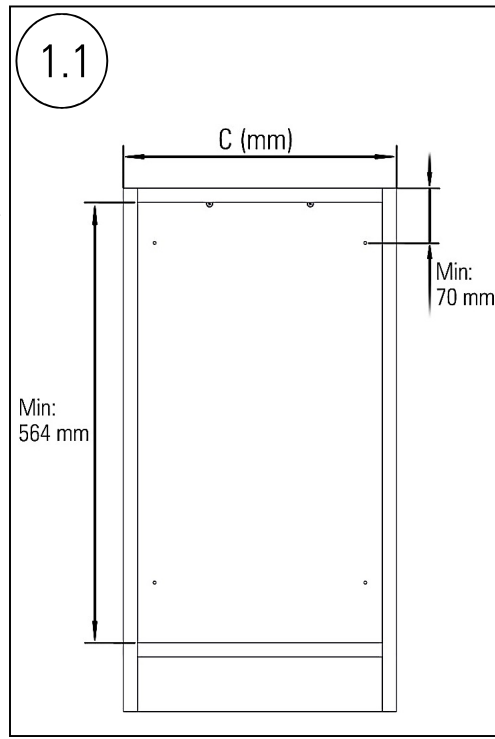

- KAPAĞA MONTE ÇAMAŞIR SEPETİ MONTAJ ŞEMASI
- LAUNDRY BASKET MOUNTED TO LID MOUNTING INSTRUCTIONS

| Product Code | C (mm) |
|--------------|--------|
| S-8011 | 300 |
| S-8012 | 350 |
| S-8013 | 400 |
| S-8014 | 450 |
| S-8015 | 500 |

| KULLANILAN PARÇALAR ITEMS PART | | |
|-----------------------------------|----------------------------|--------------|
| NO | PARÇA RESİM / PART DRAWING | ADET PCS. |
| 1 | | 4 |
| 2 | | 1 |
| 3 | | 4 |