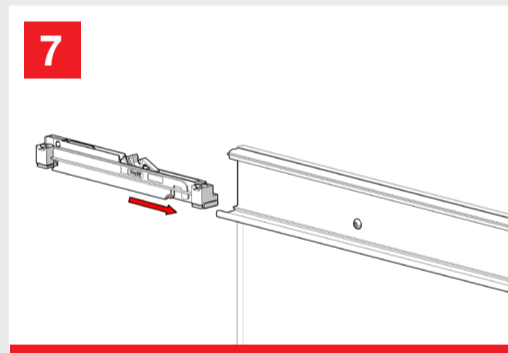

Magic²_{VETRO}

WITH FLUID® TECHNOLOGY

MOD. SYSTEM MAGIC 2 VETRO
7002.06984 REV. 00

Magic2 is the new panted and invisible sliding doors system outside the wall with Fluid Technology

Magic2 è l'innovativo sistema invisibile brevettato per porte scorrevoli esterno muro con Tecnologia Fluid

Growth is based on respect, protection is a duty. / La crescita si basa sul rispetto, proteggere è un dovere.