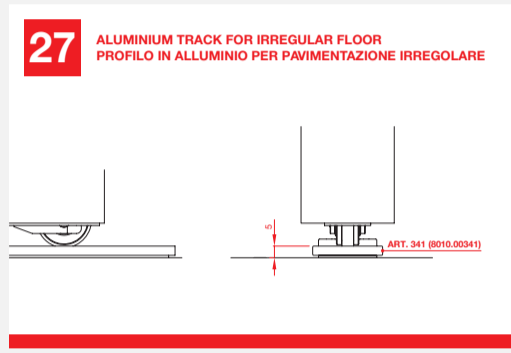

! CLOSE THE DOOR SLOWLY AT FIRST AUTOMATIC LOAD AFTER INSTALLATION
CHIUDERE LA PORTA LENTAMENTE AL PRIMO CARICAMENTO AUTOMATICO DOPO L'INSTALLAZIONE