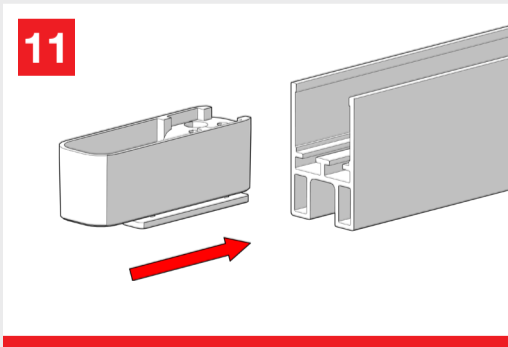

Magic²_{VETRO}

WITH FLUID® TECHNOLOGY

MOD. SYSTEM MAGIC 2 VETRO
7002.06984 REV. 00

Magic2 is the new panted and invisible sliding doors system outside the wall with Fluid Technology

Magic2 è l'innovativo sistema invisibile brevettato per porte scorrevoli esterno muro con Tecnologia Fluid

Growth is based on respect, protection is a duty. / La crescita si basa sul rispetto, proteggere è un dovere.