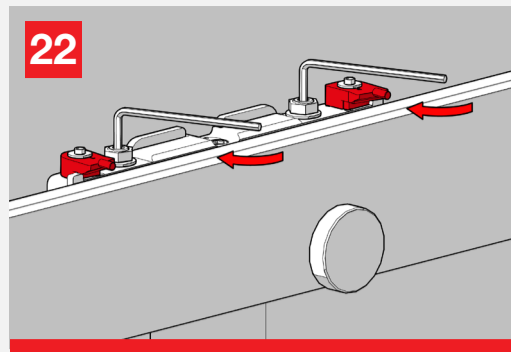

! CLOSE THE DOOR SLOWLY AT FIRST AUTOMATIC LOAD AFTER INSTALLATION
CHIUDERE LA PORTA LENTAMENTE AL PRIMO CARICAMENTO AUTOMATICO DOPO L'INSTALLAZIONE