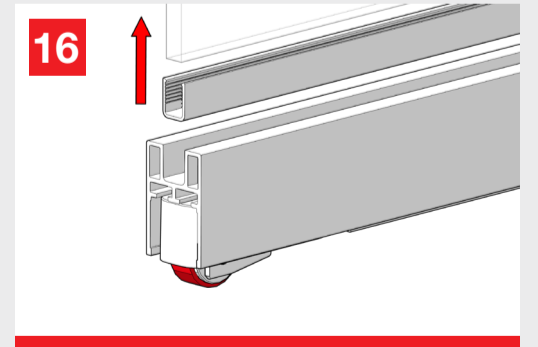

Magic²_{VETRO}

WITH FLUID® TECHNOLOGY

MOD. SYSTEM MAGIC 2 VETRO
7002.06984 REV. 00

Magic2 is the new panted and invisible sliding doors system outside the wall with Fluid Technology

Magic2 è l'innovativo sistema invisibile brevettato per porte scorrevoli esterno muro con Tecnologia Fluid

Growth is based on respect, protection is a duty. / La crescita si basa sul rispetto, proteggere è un dovere.