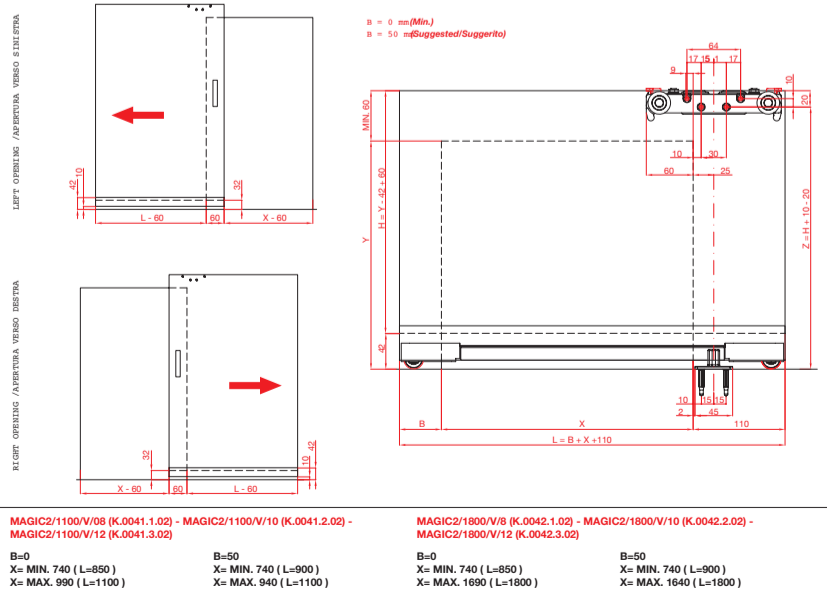

**! IN ORDER TO ADJUST DOOR POSITIONING IT IS POSSIBLE TO MOVE THE DAMPER**  
**PER REGOLARE LA POSIZIONE DELLA PORTA E' POSSIBILE SPOSTARE L'AMMORTIZZATORE**

**! RECOMMENDED FOR APPLICATIONS IN PUBLIC SPACES, HOTELS AND RESIDENCES.**  
**RACCOMANDATO L'UTILIZZO PER APPLICAZIONI IN SPAZI PUBBLICI, HOTEL E RESIDENCE**

MEASUREMENTS DESCRIPTION / DESCRIZIONE MISURE

ACCESSORIES PLACEMENT (STANDARD POSITION) / POSIZIONAMENTO DEGLI ACCESSORI (POSIZIONE STANDARD)

ACCESSORIES PLACEMENT (INTERMEDIATE POSITION) / POSIZIONAMENTO DEGLI ACCESSORI (POSIZIONE INTERMEDIA)

ACCESSORIES PLACEMENT (TOTAL OPENING POSITION) / POSIZIONAMENTO DEGLI ACCESSORI (POSIZIONE APERTURA TOTALE)