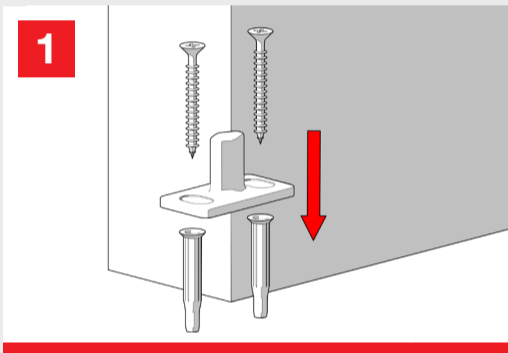

Magic²_{VETRO}

WITH FLUID® TECHNOLOGY

MOD. SYSTEM MAGIC 2 VETRO
7002.06984 REV. 00

Magic2 is the new panted and invisible sliding doors system outside the wall with Fluid Technology

Magic2 è l'innovativo sistema invisibile brevettato per porte scorrevoli esterno muro con Tecnologia Fluid

Growth is based on respect, protection is a duty. / La crescita si basa sul rispetto, proteggere è un dovere.