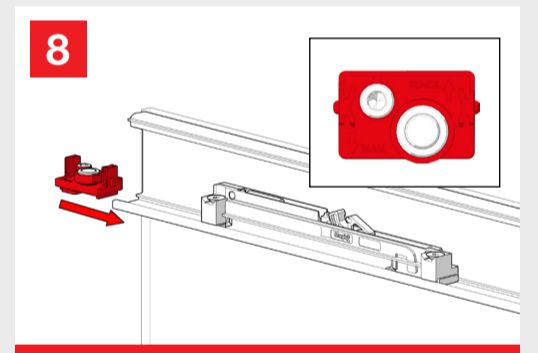

Magic²_{VETRO}

WITH FLUID® TECHNOLOGY

MOD. SYSTEM MAGIC 2 VETRO
7002.06984 REV. 00

Magic2 is the new panted and invisible sliding doors system outside the wall with Fluid Technology

Magic2 è l'innovativo sistema invisibile brevettato per porte scorrevoli esterno muro con Tecnologia Fluid

Growth is based on respect, protection is a duty. / La crescita si basa sul rispetto, proteggere è un dovere.