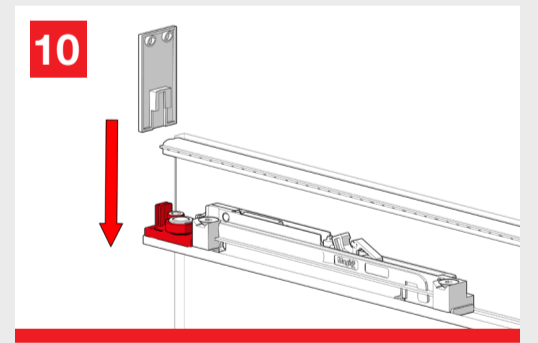

Magic²_{VETRO}

WITH FLUID® TECHNOLOGY

MOD. SYSTEM MAGIC 2 VETRO
7002.06984 REV. 00

Magic2 is the new panted and invisible sliding doors system outside the wall with Fluid Technology

Magic2 è l'innovativo sistema invisibile brevettato per porte scorrevoli esterno muro con Tecnologia Fluid

Growth is based on respect, protection is a duty. / La crescita si basa sul rispetto, proteggere è un dovere.