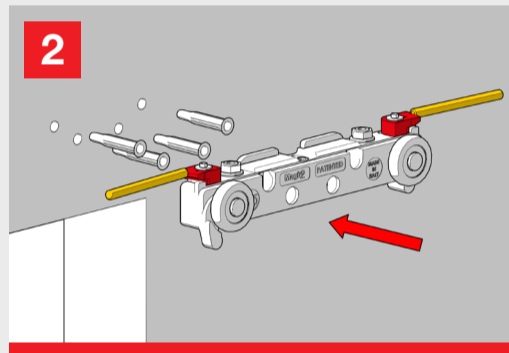

Magic²_{VETRO}

WITH FLUID® TECHNOLOGY

MOD. SYSTEM MAGIC 2 VETRO
7002.06984 REV. 00

Magic2 is the new panted and invisible sliding doors system outside the wall with Fluid Technology

Magic2 è l'innovativo sistema invisibile brevettato per porte scorrevoli esterno muro con Tecnologia Fluid

Growth is based on respect, protection is a duty. / La crescita si basa sul rispetto, proteggere è un dovere.