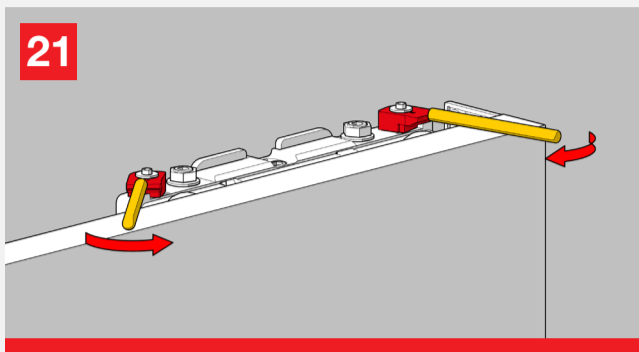

! CLOSE THE DOOR SLOWLY AT FIRST AUTOMATIC LOAD AFTER INSTALLATION
CHIUDERE LA PORTA LENTAMENTE AL PRIMO CARICAMENTO AUTOMATICO DOPO L'INSTALLAZIONE