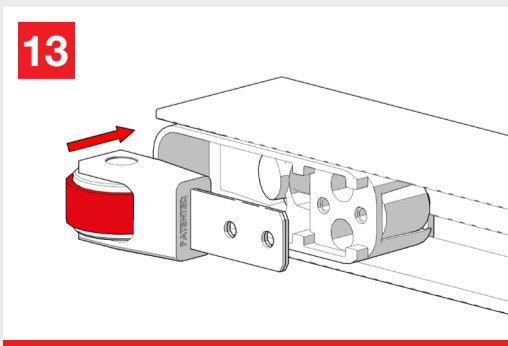

Magic²_{VETRO}

WITH FLUID® TECHNOLOGY

MOD. SYSTEM MAGIC 2 VETRO
7002.06984 REV. 00

Magic2 is the new panted and invisible sliding doors system outside the wall with Fluid Technology

Magic2 è l'innovativo sistema invisibile brevettato per porte scorrevoli esterno muro con Tecnologia Fluid

Growth is based on respect, protection is a duty. / La crescita si basa sul rispetto, proteggere è un dovere.