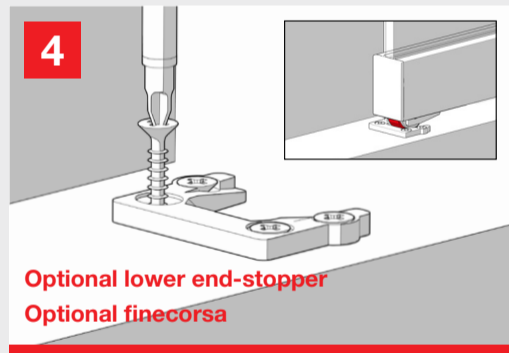

Magic²_{VETRO}

WITH FLUID® TECHNOLOGY

MOD. SYSTEM MAGIC 2 VETRO
7002.06984 REV. 00

Magic2 is the new panted and invisible sliding doors system outside the wall with Fluid Technology

Magic2 è l'innovativo sistema invisibile brevettato per porte scorrevoli esterno muro con Tecnologia Fluid

Growth is based on respect, protection is a duty. / La crescita si basa sul rispetto, proteggere è un dovere.