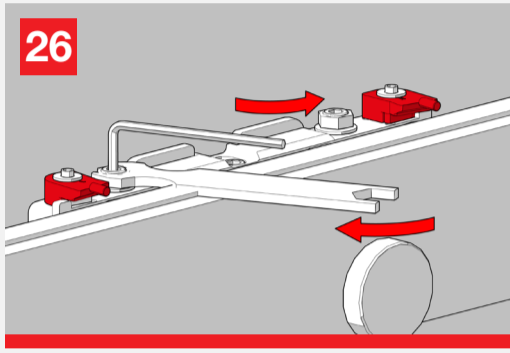

! CLOSE THE DOOR SLOWLY AT FIRST AUTOMATIC LOAD AFTER INSTALLATION
CHIUDERE LA PORTA LENTAMENTE AL PRIMO CARICAMENTO AUTOMATICO DOPO L'INSTALLAZIONE