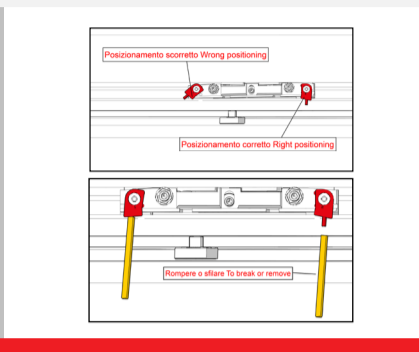

## WITH FLUID<sup>®</sup> TECHNOLOGY

MOD. SYSTEM MAGIC 2 VETRO  
7002.06984 REV. 00

Magic2 is the new panted and invisible sliding doors system outside the wall with Fluid Technology

Magic2 è l'innovativo sistema invisibile brevettato per porte scorrevoli esterno muro con Tecnologia Fluid

Growth is based on respect, protection is a duty. / La crescita si basa sul rispetto, proteggere è un dovere.

**! CLOSE THE DOOR SLOWLY AT FIRST AUTOMATIC LOAD AFTER INSTALLATION**  
**CHIUDERE LA PORTA LENTAMENTE AL PRIMO CARICAMENTO AUTOMATICO DOPO L'INSTALLAZIONE**