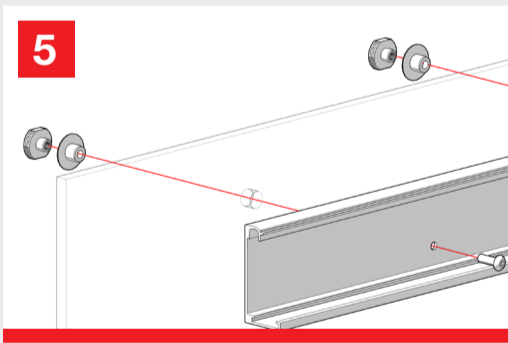

Magic²_{VETRO}

WITH FLUID® TECHNOLOGY

MOD. SYSTEM MAGIC 2 VETRO
7002.06984 REV. 00

Magic2 is the new panted and invisible sliding doors system outside the wall with Fluid Technology

Magic2 è l'innovativo sistema invisibile brevettato per porte scorrevoli esterno muro con Tecnologia Fluid

Growth is based on respect, protection is a duty. / La crescita si basa sul rispetto, proteggere è un dovere.