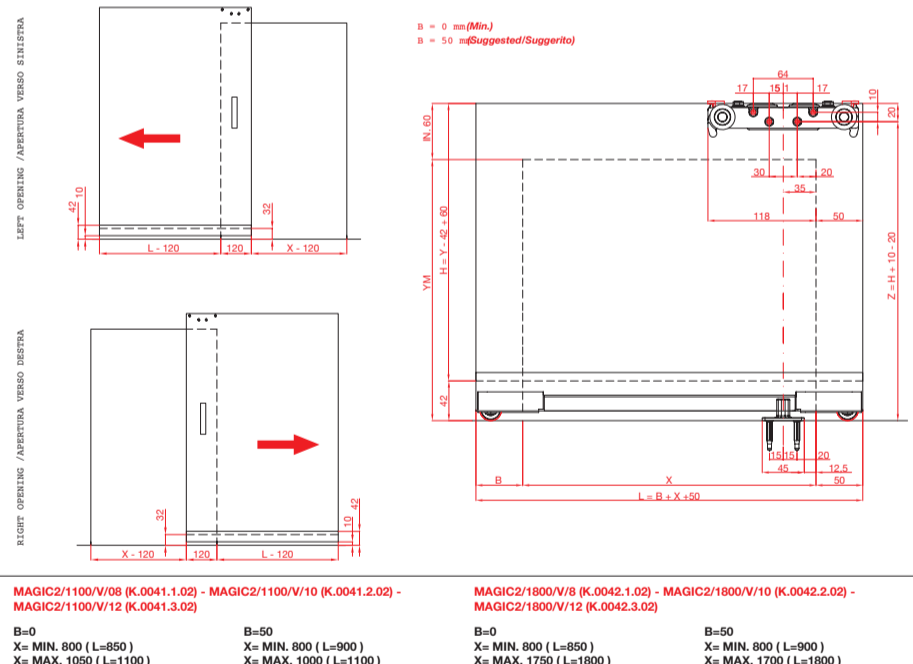

**! IN ORDER TO ADJUST DOOR POSITIONING IT IS POSSIBLE TO MOVE THE DAMPER**  
**PER REGOLARE LA POSIZIONE DELLA PORTA E' POSSIBILE SPOSTARE L'AMMORTIZZATORE**

**! RECOMMENDED FOR APPLICATIONS IN PUBLIC SPACES, HOTELS AND RESIDENCES.**  
**RACCOMANDATO L'UTILIZZO PER APPLICAZIONI IN SPAZI PUBBLICI, HOTEL E RESIDENCE**

MEASUREMENTS DESCRIPTION / DESCRIZIONE MISURE

ACCESSORIES PLACEMENT (STANDARD POSITION) / POSIZIONAMENTO DEGLI ACCESSORI (POSIZIONE STANDARD)

ACCESSORIES PLACEMENT (INTERMEDIATE POSITION) / POSIZIONAMENTO DEGLI ACCESSORI (POSIZIONE INTERMEDIA)

ACCESSORIES PLACEMENT (TOTAL OPENING POSITION) / POSIZIONAMENTO DEGLI ACCESSORI (POSIZIONE APERTURA TOTALE)