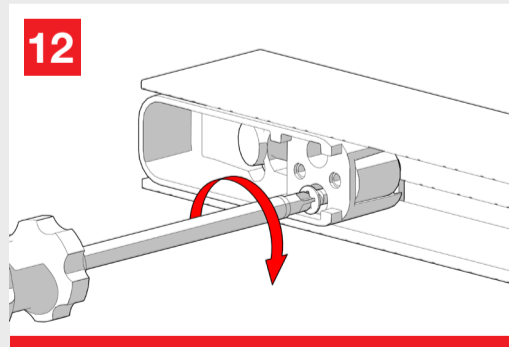

Magic²_{VETRO}

WITH FLUID® TECHNOLOGY

MOD. SYSTEM MAGIC 2 VETRO
7002.06984 REV. 00

Magic2 is the new panted and invisible sliding doors system outside the wall with Fluid Technology

Magic2 è l'innovativo sistema invisibile brevettato per porte scorrevoli esterno muro con Tecnologia Fluid

Growth is based on respect, protection is a duty. / La crescita si basa sul rispetto, proteggere è un dovere.