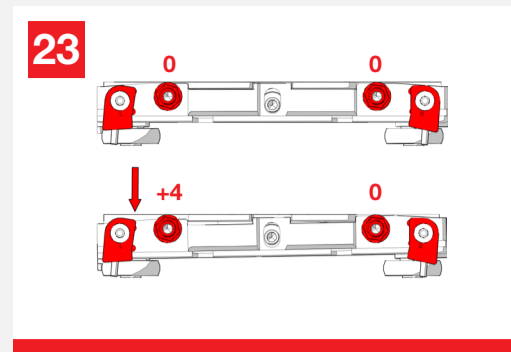

! CLOSE THE DOOR SLOWLY AT FIRST AUTOMATIC LOAD AFTER INSTALLATION
CHIUDERE LA PORTA LENTAMENTE AL PRIMO CARICAMENTO AUTOMATICO DOPO L'INSTALLAZIONE