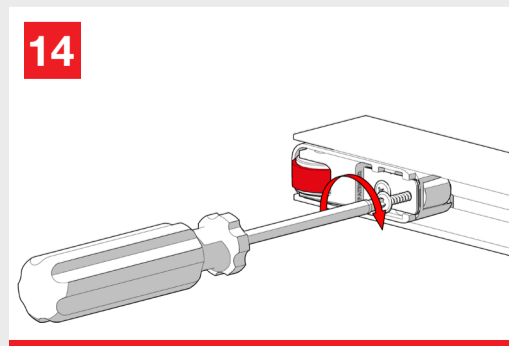

Magic²_{VETRO}

WITH FLUID® TECHNOLOGY

MOD. SYSTEM MAGIC 2 VETRO
7002.06984 REV. 00

Magic2 is the new panted and invisible sliding doors system outside the wall with Fluid Technology

Magic2 è l'innovativo sistema invisibile brevettato per porte scorrevoli esterno muro con Tecnologia Fluid

Growth is based on respect, protection is a duty. / La crescita si basa sul rispetto, proteggere è un dovere.