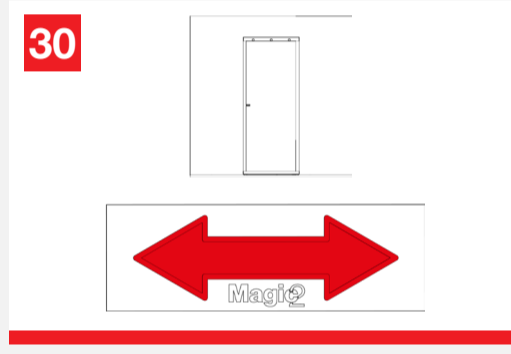

! IN ORDER TO ADJUST DOOR POSITIONING IT IS POSSIBLE TO MOVE THE DAMPER
PER REGOLARE LA POSIZIONE DELLA PORTA E' POSSIBILE SPOSTARE L'AMMORTIZZATORE