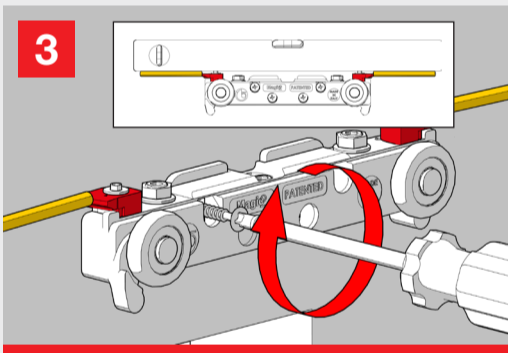

Magic²_{VETRO}

WITH FLUID® TECHNOLOGY

MOD. SYSTEM MAGIC 2 VETRO
7002.06984 REV. 00

Magic2 is the new panted and invisible sliding doors system outside the wall with Fluid Technology

Magic2 è l'innovativo sistema invisibile brevettato per porte scorrevoli esterno muro con Tecnologia Fluid

Growth is based on respect, protection is a duty. / La crescita si basa sul rispetto, proteggere è un dovere.