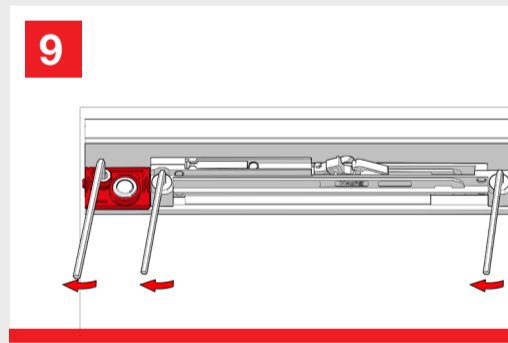

Magic²_{VETRO}

WITH FLUID® TECHNOLOGY

MOD. SYSTEM MAGIC 2 VETRO
7002.06984 REV. 00

Magic2 is the new panted and invisible sliding doors system outside the wall with Fluid Technology

Magic2 è l'innovativo sistema invisibile brevettato per porte scorrevoli esterno muro con Tecnologia Fluid

Growth is based on respect, protection is a duty. / La crescita si basa sul rispetto, proteggere è un dovere.