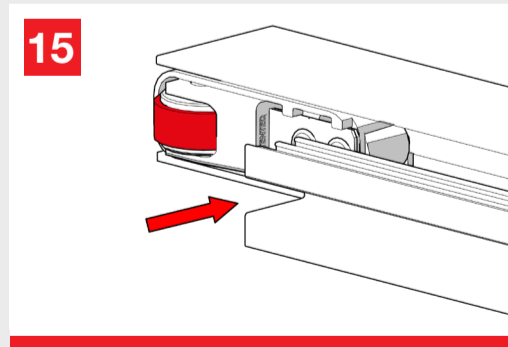

Magic²_{VETRO}

WITH FLUID® TECHNOLOGY

MOD. SYSTEM MAGIC 2 VETRO
7002.06984 REV. 00

Magic2 is the new panted and invisible sliding doors system outside the wall with Fluid Technology

Magic2 è l'innovativo sistema invisibile brevettato per porte scorrevoli esterno muro con Tecnologia Fluid

Growth is based on respect, protection is a duty. / La crescita si basa sul rispetto, proteggere è un dovere.