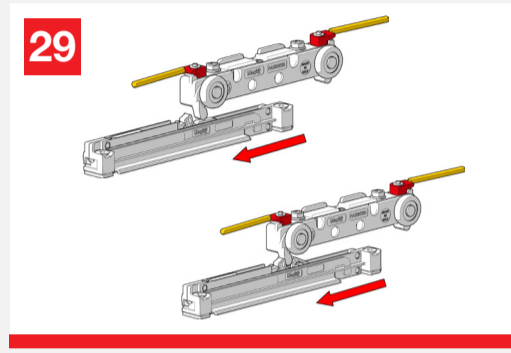

! CLOSE THE DOOR SLOWLY AT FIRST AUTOMATIC LOAD AFTER INSTALLATION
CHIUDERE LA PORTA LENTAMENTE AL PRIMO CARICAMENTO AUTOMATICO DOPO L'INSTALLAZIONE