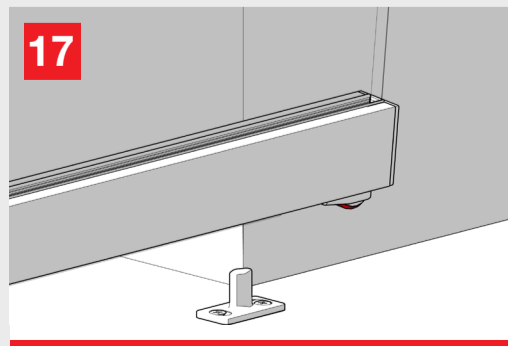

Magic²_{VETRO}

WITH FLUID® TECHNOLOGY

MOD. SYSTEM MAGIC 2 VETRO
7002.06984 REV. 00

Magic2 is the new panted and invisible sliding doors system outside the wall with Fluid Technology

Magic2 è l'innovativo sistema invisibile brevettato per porte scorrevoli esterno muro con Tecnologia Fluid

Growth is based on respect, protection is a duty. / La crescita si basa sul rispetto, proteggere è un dovere.