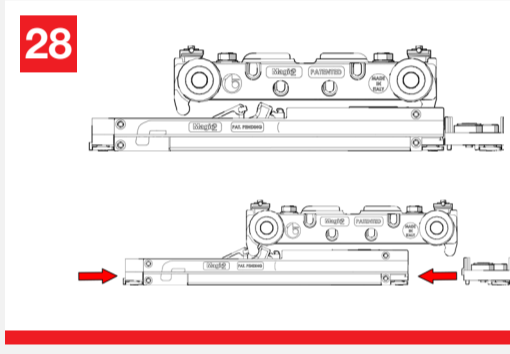

! CLOSE THE DOOR SLOWLY AT FIRST AUTOMATIC LOAD AFTER INSTALLATION
CHIUDERE LA PORTA LENTAMENTE AL PRIMO CARICAMENTO AUTOMATICO DOPO L'INSTALLAZIONE

! IN ORDER TO ADJUST DOOR POSITIONING IT IS POSSIBLE TO MOVE THE DAMPER
PER REGOLARE LA POSIZIONE DELLA PORTA E' POSSIBILE SPOSTARE L'AMMORTIZZATORE

! RECOMMENDED FOR APPLICATIONS IN PUBLIC SPACES, HOTELS AND RESIDENCES.
RACCOMANDATO L'UTILIZZO PER APPLICAZIONI IN SPAZI PUBBLICI, HOTEL E RESIDENCE

MEASUREMENTS DESCRIPTION / DESCRIZIONE MISURE

ACCESSORIES PLACEMENT (STANDARD POSITION) / POSIZIONAMENTO DEGLI ACCESSORI (POSIZIONE STANDARD)

ACCESSORIES PLACEMENT (INTERMEDIATE POSITION) / POSIZIONAMENTO DEGLI ACCESSORI (POSIZIONE INTERMEDIA)

ACCESSORIES PLACEMENT (TOTAL OPENING POSITION) / POSIZIONAMENTO DEGLI ACCESSORI (POSIZIONE APERTURA TOTALE)