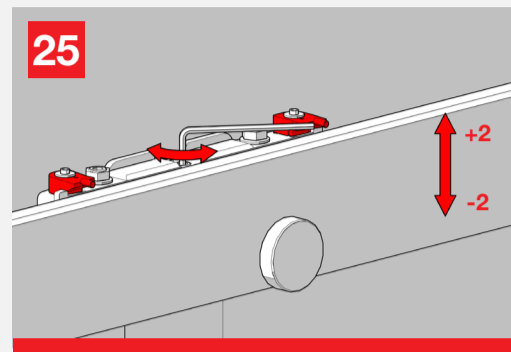

! CLOSE THE DOOR SLOWLY AT FIRST AUTOMATIC LOAD AFTER INSTALLATION
CHIUDERE LA PORTA LENTAMENTE AL PRIMO CARICAMENTO AUTOMATICO DOPO L'INSTALLAZIONE