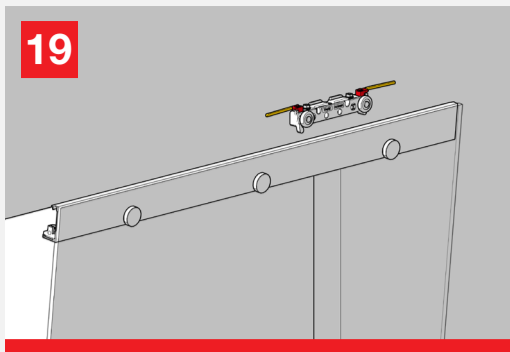

! CLOSE THE DOOR SLOWLY AT FIRST AUTOMATIC LOAD AFTER INSTALLATION
CHIUDERE LA PORTA LENTAMENTE AL PRIMO CARICAMENTO AUTOMATICO DOPO L'INSTALLAZIONE