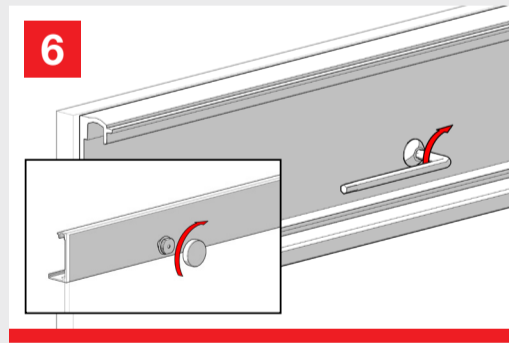

Magic²_{VETRO}

WITH FLUID® TECHNOLOGY

MOD. SYSTEM MAGIC 2 VETRO
7002.06984 REV. 00

Magic2 is the new panted and invisible sliding doors system outside the wall with Fluid Technology

Magic2 è l'innovativo sistema invisibile brevettato per porte scorrevoli esterno muro con Tecnologia Fluid

Growth is based on respect, protection is a duty. / La crescita si basa sul rispetto, proteggere è un dovere.