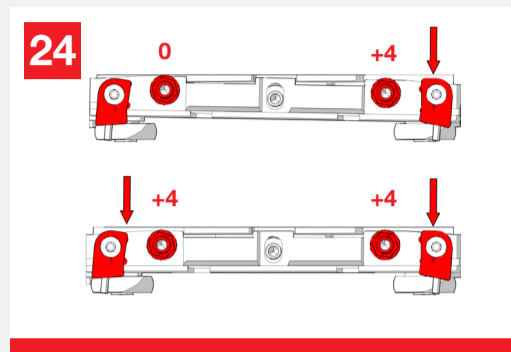

! CLOSE THE DOOR SLOWLY AT FIRST AUTOMATIC LOAD AFTER INSTALLATION
CHIUDERE LA PORTA LENTAMENTE AL PRIMO CARICAMENTO AUTOMATICO DOPO L'INSTALLAZIONE