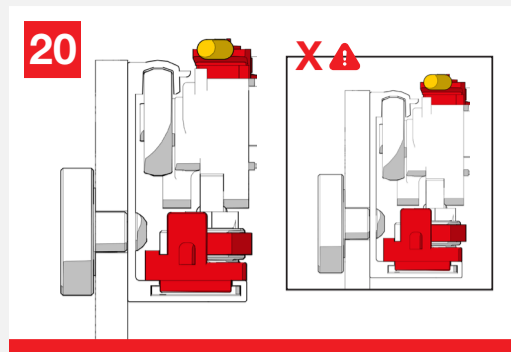

! CLOSE THE DOOR SLOWLY AT FIRST AUTOMATIC LOAD AFTER INSTALLATION
CHIUDERE LA PORTA LENTAMENTE AL PRIMO CARICAMENTO AUTOMATICO DOPO L'INSTALLAZIONE