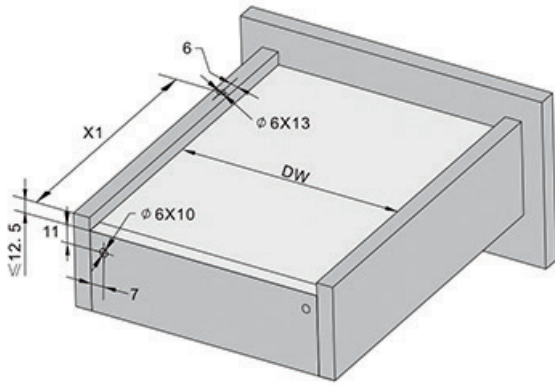

Οδηγός συρταριού κρυφός 80% σειρά ECO

Concealed drawer slide 80% ECO Series

Κωδικός / Code	Μήκος / Length	EK
14100903	300mm	199-708BT_300
14100904	350mm	199-708BT_350
14100905	400mm	199-708BT_400
14100906	450mm	199-708BT_450
14100907	500mm	199-708BT_500
14100908	550mm	199-708BT_550