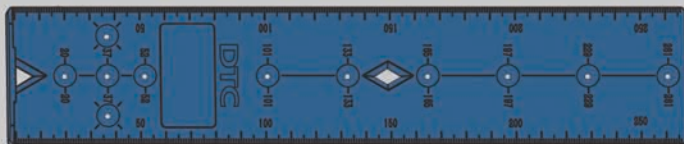

Marking Template (for Drawer Slide System)

Οδηγός τρυπημάτων (για συστήματα οδηγών συρταριών)

Universal Marking Template

Οδηγός τρυπημάτων για οδηγούς συρταριών DTC

Item No.

DT02

Pcs/ctn

100

Marking Position Σημεία σημαδέματος

①② Mark the vertical position of mounting hole
Σημαδέψτε τις οπές κάθετης τοποθέτησης

③ Mark the longitudinal position of mounting hole
Σημαδέψτε την οπή οριζόντιας τοποθέτησης του οδηγού

Application Εφαρμογή

Drawer Slide System: Double-wall Drawer System / Undermount Slide Series / Ball Bearing Slide Series

Συμβατά συστήματα: Διπλά πλαϊνά συρταριών / Κρυφοί οδηγοί / Τηλεσκοπικοί οδηγοί

Double-wall Drawer System
Διπλά πλαϊνά συρταριών

Undermount Slide Series
Κρυφοί οδηγοί συρταριών

Ball Bearing Slide Series
Τηλεσκοπικοί οδηγοί συρταριών

Mounting Hole Positions for Drawer Slide System Θέσεις σημαδέματος για συστήματα οδηγών συρταριών