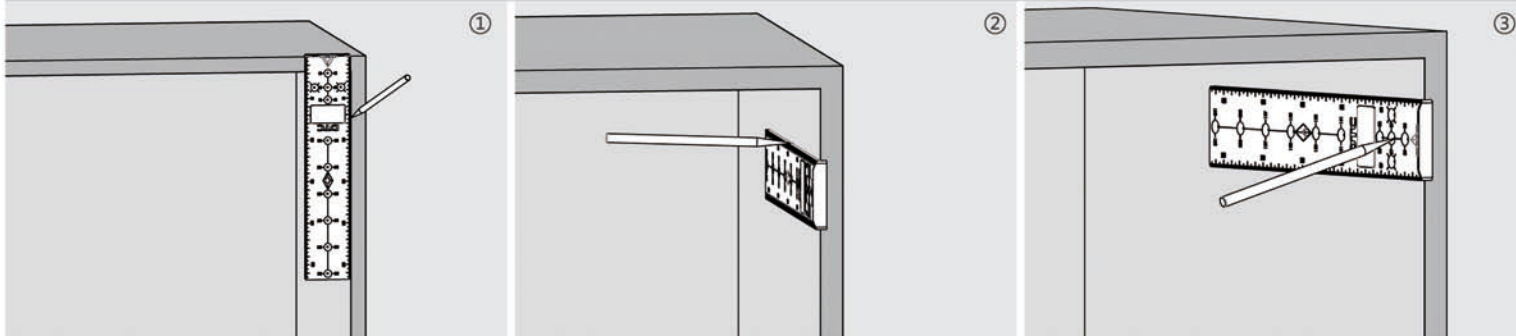

Marking Template (for Drawer Slide System)

Οδηγός τρυπημάτων (για συστήματα οδηγών συρταριών)

Universal Marking Template

Οδηγός τρυπημάτων για οδηγούς συρταριών DTC

Item No.

DT02

Pcs/ctn

100

Marking Position Σημεία σημαδέματος

①② Mark the vertical position of mounting hole
Σημαδέψτε τις οπές κάθετης τοποθέτησης

③ Mark the longitudinal position of mounting hole
Σημαδέψτε την οπή οριζόντιας τοποθέτησης του οδηγού

Application Εφαρμογή

Drawer Slide System: Double-wall Drawer System / Undermount Slide Series / Ball Bearing Slide Series

Συμβατά συστήματα: Διπλά πλαϊνά συρταριών / Κρυφοί οδηγοί / Τηλεσκοπικοί οδηγοί

Double-wall Drawer System
Διπλά πλαϊνά συρταριών

Undermount Slide Series
Κρυφοί οδηγοί συρταριών

Ball Bearing Slide Series
Τηλεσκοπικοί οδηγοί συρταριών

Mounting Hole Positions for Drawer Slide System Θέσεις σημαδέματος για συστήματα οδηγών συρταριών