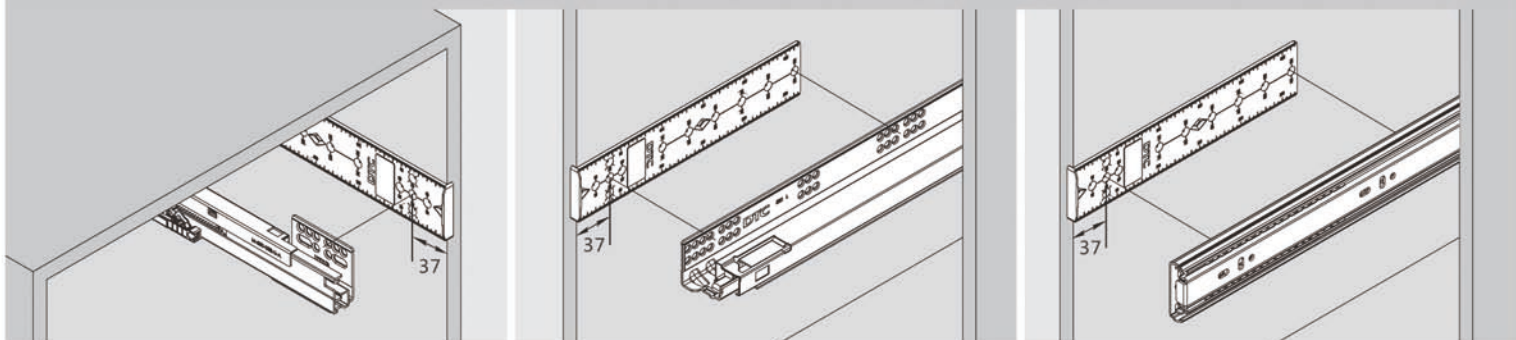

Marking Position Σημεία σημαδέματος

①② Mark the vertical position of mounting hole
Σημαδέψτε τις οπές κάθετης τοποθέτησης

③ Mark the longitudinal position of mounting hole
Σημαδέψτε την οπή οριζόντιας τοποθέτησης του οδηγού

Application Εφαρμογή

Drawer Slide System: Double-wall Drawer System / Undermount Slide Series / Ball Bearing Slide Series

Συμβατά συστήματα: Διπλά πλαϊνά συρταριών / Κρυφοί οδηγοί / Τηλεσκοπικοί οδηγοί

Double-wall Drawer System
Διπλά πλαϊνά συρταριών

Undermount Slide Series
Κρυφοί οδηγοί συρταριών

Ball Bearing Slide Series
Τηλεσκοπικοί οδηγοί συρταριών

Mounting Hole Positions for Drawer Slide System Θέσεις σημαδέματος για συστήματα οδηγών συρταριών