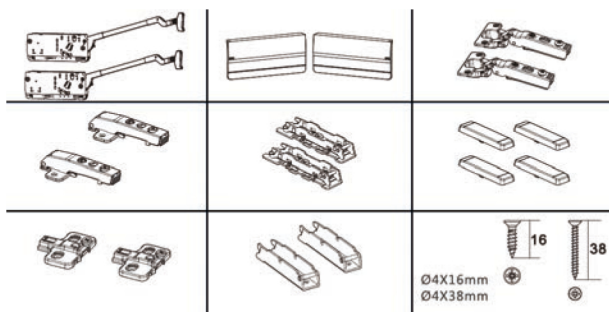

Χαρακτηριστικά

- Πλάτος ντουλαπιού μέχρι 1800mm
- Ύψος ντουλαπιού 650-799mm
- Εύκολο άνοιγμα και σταμάτημα σε οποιοδήποτε επιθυμητό ύψος
- Ρυθμιζόμενη ταχύτητα κλεισίματος
- Ρυθμιζόμενη δύναμη άνοιγματος και εκτόνωσης
- Εγκατάσταση και απεγκατάσταση χωρίς εργαλεία

Features

- Cabinet width up to 1800mm
- Cabinet height 650-799mm
- Easy to open and stays at any desired position
- Adjustable soft-closing speed
- Adjustable opening and hoovering forces
- Tool free assembly and removal