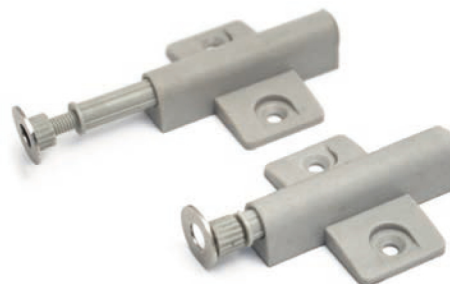

## Κλείστρα πίεσης με μαγνήτη

Push open magnet latch

Κλείστρο πίεσης με μαγνήτη μεγάλο με γραμμικό τακάκι  
Push open magnet latch adjustable, inline mounting plate

Κωδικός / Code	EK
14200087	408-RT06MGR

Κλείστρο πίεσης με μαγνήτη για ανάποδο μεντεσέ μικρό  
Push open magnet latch small

Κωδικός / Code	EK
14200084	199-RT06LGR

Κλείστρο πίεσης με μαγνήτη για ανάποδο μεντεσέ μεγάλο  
Push open magnet latch big

Κωδικός / Code	EK
14200085	199-RT06MGR

Κλείστρο πίεσης με μαγνήτη και γραμμικό τακάκι  
Push open magnet latch, inline mounting plate

Κωδικός / Code	EK
14200086	199-15250155

Κλείστρο πίεσης με μαγνήτη  
Push open magnet latch