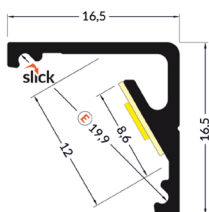

CABI 12E

- Δύο γωνίες φωτισμού: 30°/60°
- Μικρά μεγέθη, χωρίς θήκες και κανάλι για απόκρυψη καλωδίων
- Ελάχιστες παρεμβολές στην εμφάνιση της γυάλινης βιτρίνας
- Λεπτή υποδοχή
- Για ταινία LED max 12mm
- Γωνία
- Two lighting angles: 30o/ 60o
- Small sizes, no holders and a channel for hiding cables
- Minimum interference in glass show case'slook
- Slick socket
- LED strip max 12mm
- Corner

Προφίλ αλουμ.ΓΩΝ. CABI12E για ταινία LED 14mm 2000mm

Profile LED CABI12E corner for LED 14mm 2000mm

CABI12E

CABI12E

Κωδικός / Code

EK

66300153

338-66300153

Καπάκι λευκό για ΓΩΝ. CABI12E προφίλ αλουμίνιου LED 2000mm

Slide cover for corner LED profile CABI12E
2000mm opal

Κωδικός / Code

EK

66300154

338-66300154

Τερματικό καπάκι γκρι για προφίλ αλουμινίου LED 66300144 CABI12E

Ending cap grey for aluminium LED profile 66300144 CABI12E

Κωδικός / Code

EK

66300155

338-66300155