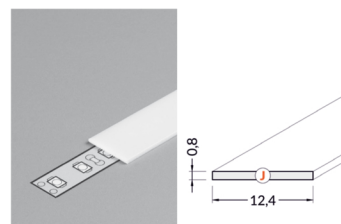

Καπάκι λευκό (J slide) για προφίλ αλουμινίου LED 14mm 2000mm

Slide cover for LED aluminium profile (J type) 14mm 2000mm

Κωδικός / Code	EK
66300145	338-66300145