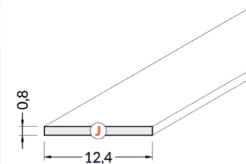

Κωδικός / Code

66300145

EK

338-66300145

BEGTIN 12

- Μικρό βάρος και οικονομικό
- Χρησιμοποιείται κυρίως σε έπιπλα
- Λεπτή υποδοχή
- Για ταινία LED Max 12mm
- Χωνευτό
- Light weight, budget profile
- Used mainly in furniture
- Slick socket
- LED strip max 12mm
- Recessed