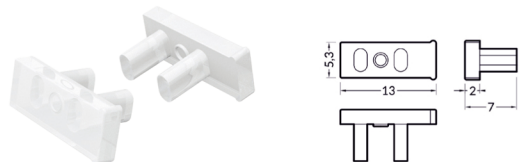

Τερματικό καπάκι (SLASH8) για πλαστικό προφίλ LED 14mm 2000mm

End cap for SLASH8

Κωδικός / Code

66300152

EK

338-66300152