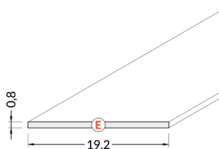

Καπάκι λευκό για ΓΩΝ. CABI12E προφίλ αλουμίνιου LED 2000mm

Slide cover for corner LED profile CABI12E
2000mm opal

Κωδικός / Code

EK

66300154

338-66300154