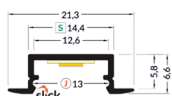

BEGTIN 12

- Μικρό βάρος και οικονομικό
- Χρησιμοποιείται κυρίως σε έπιπλα
- Λεπτή υποδοχή
- Για ταινία LED Max 12mm
- Χωνευτό
- Light weight, budget profile
- Used mainly in furniture
- Slick socket
- LED strip max 12mm
- Recessed

Προφίλ αλουμινίου χωνευτό BEGTIN12 για ταινία LED 14mm 2000mm

Aluminium LED recessed profile BEGTIN12 14mm 2000mm TOPMET

Κωδικός / Code	EK
66300147	338-66300147

Προφίλ αλουμινίου BEGTIN12 μαύρο χωνευτό για ταινία LED 14mm 2000mm

Aluminium black LED recessed profile BEGTIN12 14mm 2000mm

Κωδικός / Code	EK
66300149	338-66300149

Τερματικό καπάκι γκρι BEGTIN12 για προφίλ αλουμινίου LED 66300147

Ending cap grey BEGTIN12 for aluminium LED profile 66300147

Κωδικός / Code	EK
66300148	338-66300148

Τερματικό καπάκι μαύρο για προφίλ αλουμινίου LED 66300149 BEGTIN12

Ending cap black for aluminium LED profile 66300149 BEGTIN12

Κωδικός / Code	EK
66300150	338-66300150

Καπάκι λευκό (J slide) για προφίλ αλουμινίου LED 14mm 2000mm

Slide cover for LED aluminium profile (J type) 14mm 2000mm

Κωδικός / Code	EK
66300145	338-66300145