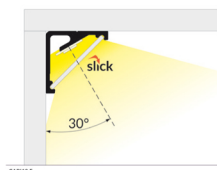

Προφίλ αλουμ.ΓΩΝ. CABI12E για ταινία LED 14mm 2000mm

Profile LED CABI12E corner for LED 14mm 2000mm

CABI12E