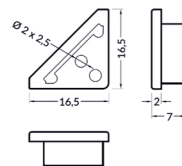

Τερματικό καπάκι γκρι για προφίλ αλουμινίου LED 66300144 CABI12E

Ending cap grey for aluminium LED profile 66300144 CABI12E

Κωδικός / Code

EK

66300155

338-66300155