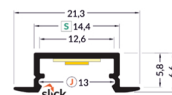

BEGTIN 12

- Μικρό βάρος και οικονομικό
- Χρησιμοποιείται κυρίως σε έπιπλα
- Λεπτή υποδοχή
- Για ταινία LED Max 12mm
- Χωνευτό
- Light weight, budget profile
- Used mainly in furniture
- Slick socket
- LED strip max 12mm
- Recessed

Προφίλ αλουμινίου χωνευτό BEGTIN12 για ταινία LED 14mm 2000mm

Aluminium LED recessed profile BEGTIN12 14mm 2000mm TOPMET

Κωδικός / Code	EK
66300147	338-66300147

Προφίλ αλουμινίου BEGTIN12 μαύρο χωνευτό για ταινία LED 14mm 2000mm

Aluminium black LED recessed profile BEGTIN12 14mm 2000mm

Κωδικός / Code	EK
66300149	338-66300149

Τερματικό καπάκι γκρι BEGTIN12 για προφίλ αλουμινίου LED 66300147

Ending cap grey BEGTIN12 for aluminium LED profile 66300147

Κωδικός / Code	EK
66300148	338-66300148

Τερματικό καπάκι μαύρο για προφίλ αλουμινίου LED 66300149 BEGTIN12

Ending cap black for aluminium LED profile 66300149 BEGTIN12

Κωδικός / Code	EK
66300150	338-66300150

Καπάκι λευκό (J slide) για προφίλ αλουμινίου LED 14mm 2000mm

Slide cover for LED aluminium profile (J type) 14mm 2000mm

Κωδικός / Code	EK
66300145	338-66300145