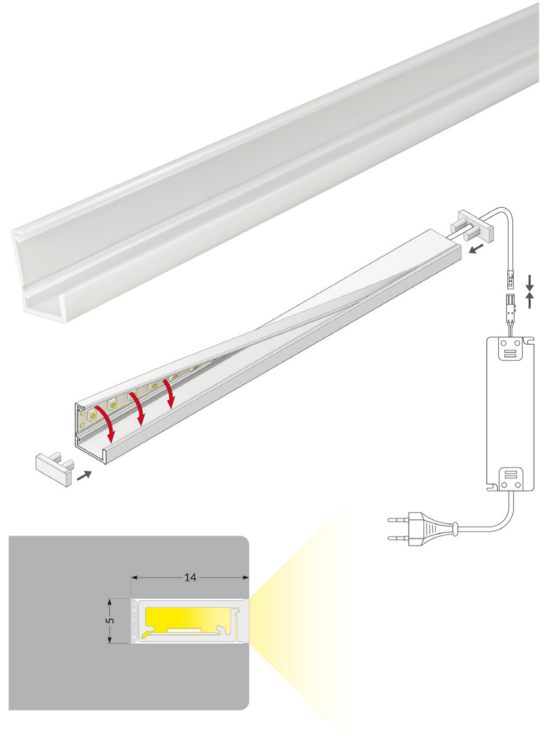

Προφίλ πλαστικό SLASH8 για ταινία LED 14mm 2000mm

Plastic LED profile SLASH8 14mm 2000mm

Κωδικός / Code

66300151

EK

338-66300151