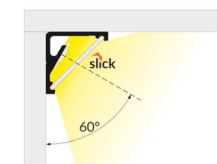

CABI 12E

- Δύο γωνίες φωτισμού: 30°/60°
- Μικρά μεγέθη, χωρίς θήκες και κανάλι για απόκρυψη καλωδίων
- Ελάχιστες παρεμβολές στην εμφάνιση της γυάλινης βιτρίνας
- Λεπτή υποδοχή
- Για ταινία LED max 12mm
- Γωνία
- Two lighting angles: 30o/ 60o
- Small sizes, no holders and a channel for hiding cables
- Minimum interference in glass show case'slook
- Slick socket
- LED strip max 12mm
- Corner

Προφίλ αλουμ.ΓΩΝ. CABI12E για ταινία LED 14mm 2000mm

Profile LED CABI12E corner for LED 14mm 2000mm

CABI12E

CABI12E

Κωδικός / Code

EK

66300153

338-66300153

Καπάκι λευκό για ΓΩΝ. CABI12E προφίλ αλουμίνιου LED 2000mm

Slide cover for corner LED profile CABI12E
2000mm opal

Κωδικός / Code

EK

66300154

338-66300154

Τερματικό καπάκι γκρι για προφίλ αλουμινίου LED 66300144 CABI12E

Ending cap grey for aluminium LED profile 66300144 CABI12E

Κωδικός / Code

EK

66300155

338-66300155