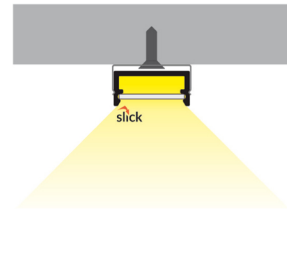

Προφίλ αλουμινίου BEGTON12 εξωτερικής τοποθέτησης για ταινία LED 14mm 2000mm

Aluminium LED profile BEGTON12 for surface installation 14mm 2000mm

Κωδικός / Code	EK
66300144	338-66300144