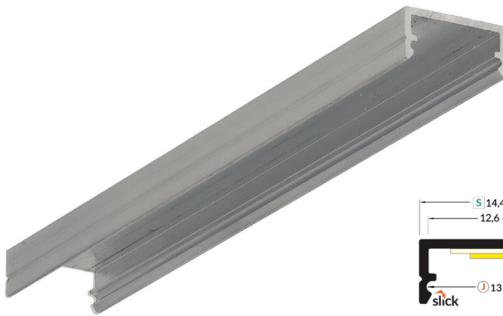

Προφίλ αλουμινίου BEGTON12 εξωτερικής τοποθέτησης για ταινία LED 14mm 2000mm

Aluminium LED profile BEGTON12 for surface installation 14mm 2000mm

Κωδικός / Code	EK
66300144	338-66300144

Τερματικό καπάκι γκρι για προφίλ αλουμινίου LED 66300144 BEGTON12

Ending cap grey for aluminium LED profile 66300144 BEGTON12 TOPMET

Κωδικός / Code

66300146

EK

338-66300146