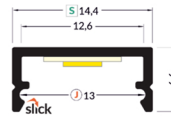

Προφίλ αλουμινίου BEGTON12 εξωτερικής τοποθέτησης για ταινία LED 14mm 2000mm

Aluminium LED profile BEGTON12 for surface installation 14mm 2000mm

Κωδικός / Code	EK
66300144	338-66300144