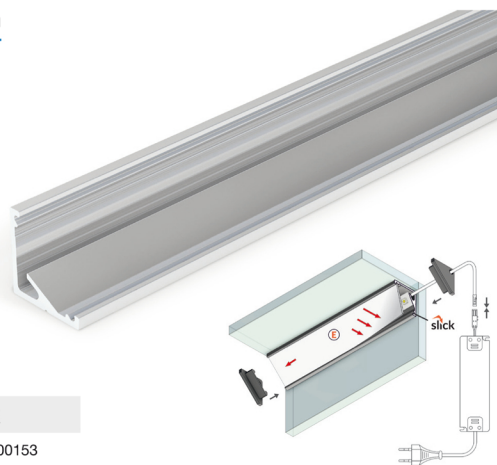

Κωδικός / Code

EK

66300153

338-66300153